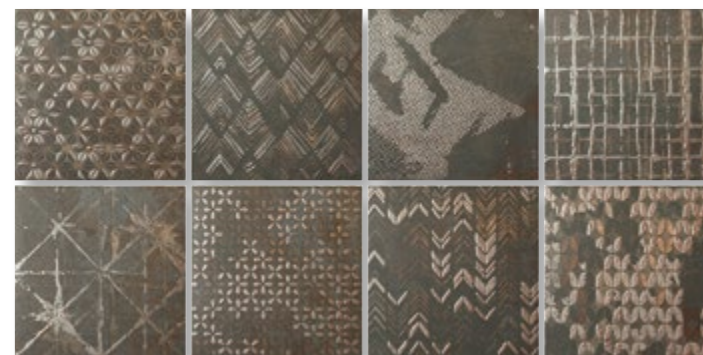

DIURNE

187797 Lavabo Diurne Oxide
59x42x14 cm./23.2"x16.5"x5.5" E850

MATT
Pintado a mano /
Hand painted

187759 Diurne Oxide
20x20 cm./7.9"x7.9" M895
9 mm. de espesor/thickness

187773 Diurne Oxide Plate
20x20 cm./7.9"x7.9" M933
9 mm. de espesor/thickness

187760 Diurne Oxide Ethnic
20x20 cm./7.9"x7.9" M960
9 mm. de espesor/thickness

187728 Diurne Oxide Rec
60x120 cm./23.6"x47.2" M938
10,3 mm. de espesor/thickness

PORCELÁNICO MASA COLOREADA /
COLOURED BODY PORCELAIN TILE