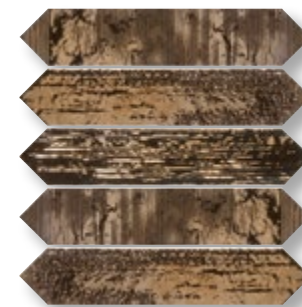

CRACKLE & NÁCAR

187828 Crackle Decor Nieve
6,5×33 cm./2.6"×13" **M940**
8 mm. de espesor/thickness

187781 Crackle Decor Marfil
6,5×33 cm./2.6"×13" **M940**
8 mm. de espesor/thickness

187829 Crackle Decor Laguna
6,5×33 cm./2.6"×13" **M940**
8 mm. de espesor/thickness

187830 Crackle Decor Camelia
6,5×33 cm./2.6"×13" **M940**
8 mm. de espesor/thickness

187780 Crackle Decor Metal
6,5×33 cm./2.6"×13" **M977**
8 mm. de espesor/thickness

187831 Crackle Nieve
6,5×33 cm./2.6"×13" **M936**
8 mm. de espesor/thickness

187833 Crackle Marfil
6,5×33 cm./2.6"×13" **M936**
8 mm. de espesor/thickness

187832 Crackle Laguna
6,5×33 cm./2.6"×13" **M936**
8 mm. de espesor/thickness

187834 Crackle Camelia
6,5×33 cm./2.6"×13" **M936**
8 mm. de espesor/thickness

187830 Crackle Decor Camelia 6,5x33 cm./2.6"x13"

187834 Crackle Camelia 6,5x33 cm./2.6"x13"

• • • •

•= Ok C = Consultar/Consult