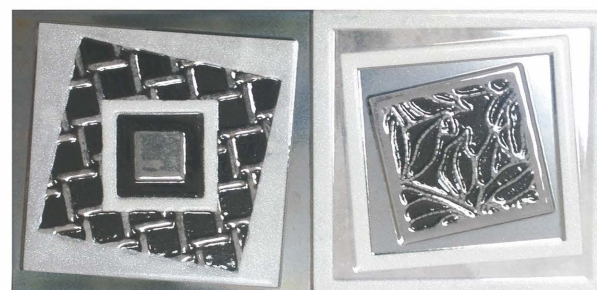

Set yuka · 4pz

120 x 60 CM · D74