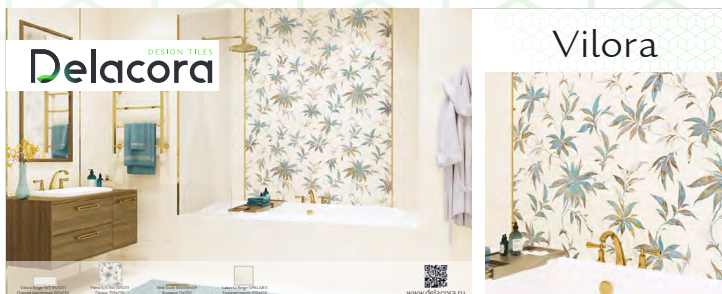

Коллекция Vilora

1000x1920