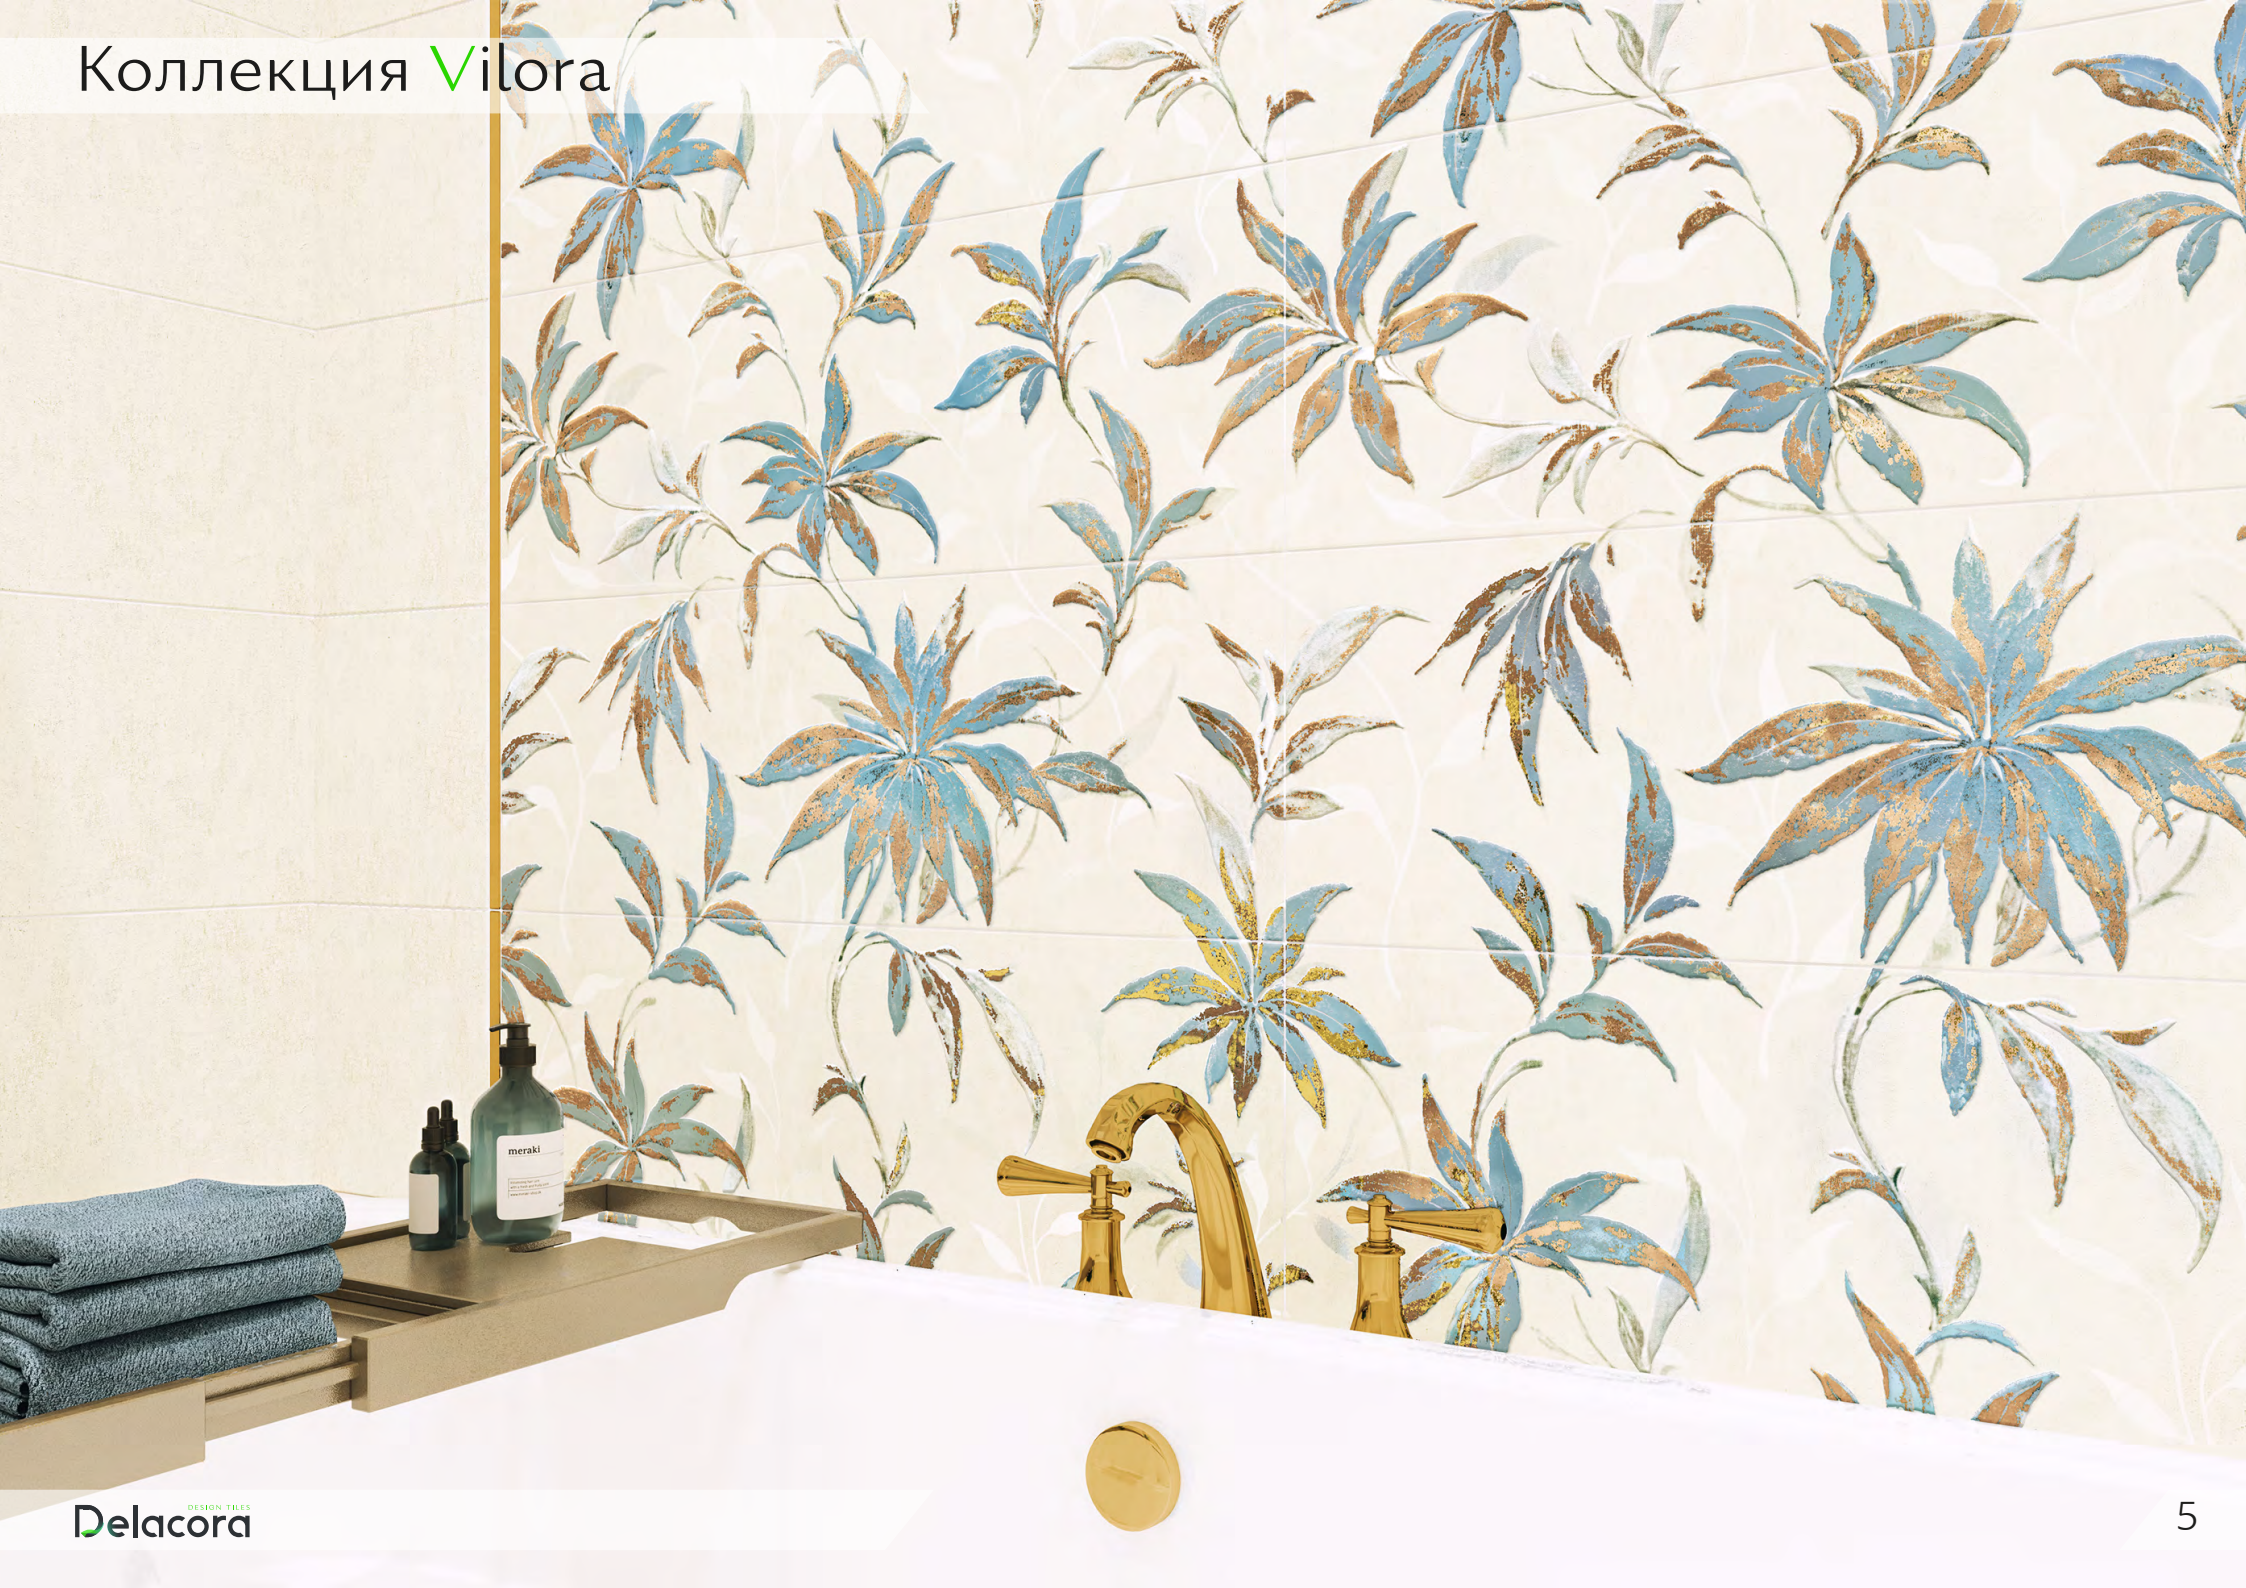

Коллекция Vilora