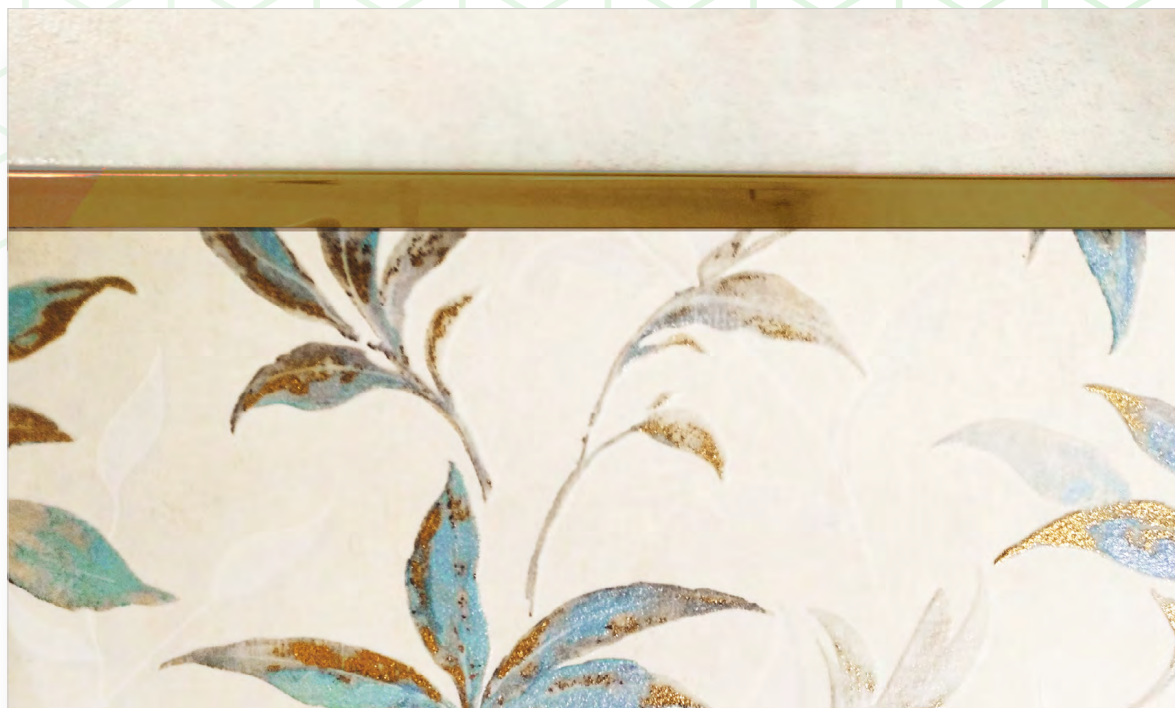

# Коллекция Vilor

Флористическая коллекция Vilor станет украшением ванной комнаты или любого другого пространства вашего интерьера. Бежевая плитка с имитацией декоративной штукатурки ассоциируется с теплом и уютом теплой, солнечной страны. Как будто благодаря этому солнечному свету на панно появляется растительный акварельный рисунок в сине-зеленых тонах, богато украшенный объемными перламутровыми материалами и позолотой. Бордюр-стик удачно дополняет коллекцию и является незаменимым компаньоном к панно.

# Коллекция Vilora

1000x1920

Выставочная техническая панель под европейский формат экспозиторов 1000x1920 мм.