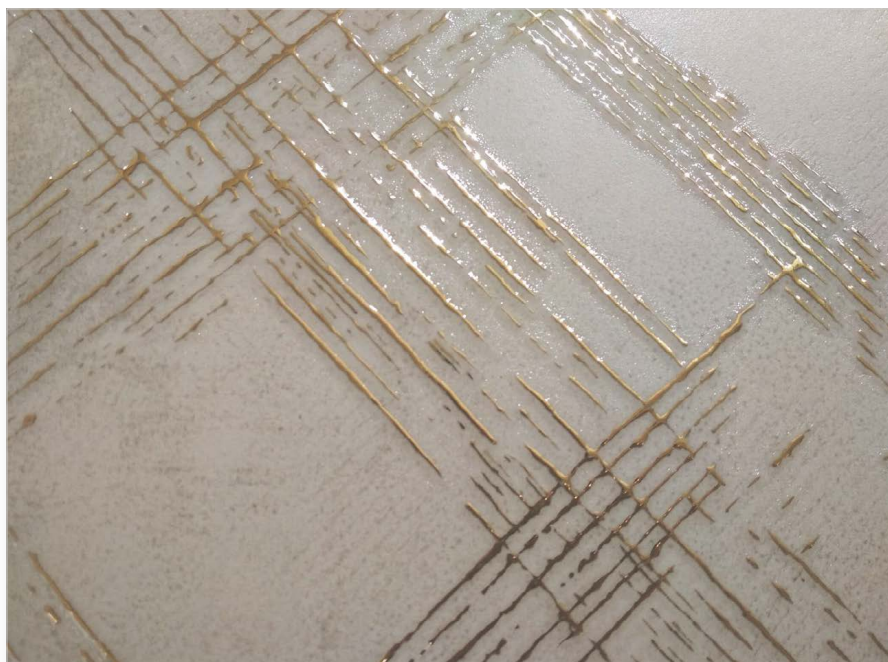

# Коллекция Supreme

Матовая коллекция Supreme представляет собой фантазию художников Delacora на тему супрематизма. Кофейная гамма базовых плиток светлого и темного оттенков с винтажными потертостями дополнена декорами с абстрактным рисунком из групп объемных пересекающихся золотых линий, красиво отражающих свет. Такой эффектный орнамент послужит самодостаточным украшением интерьера.