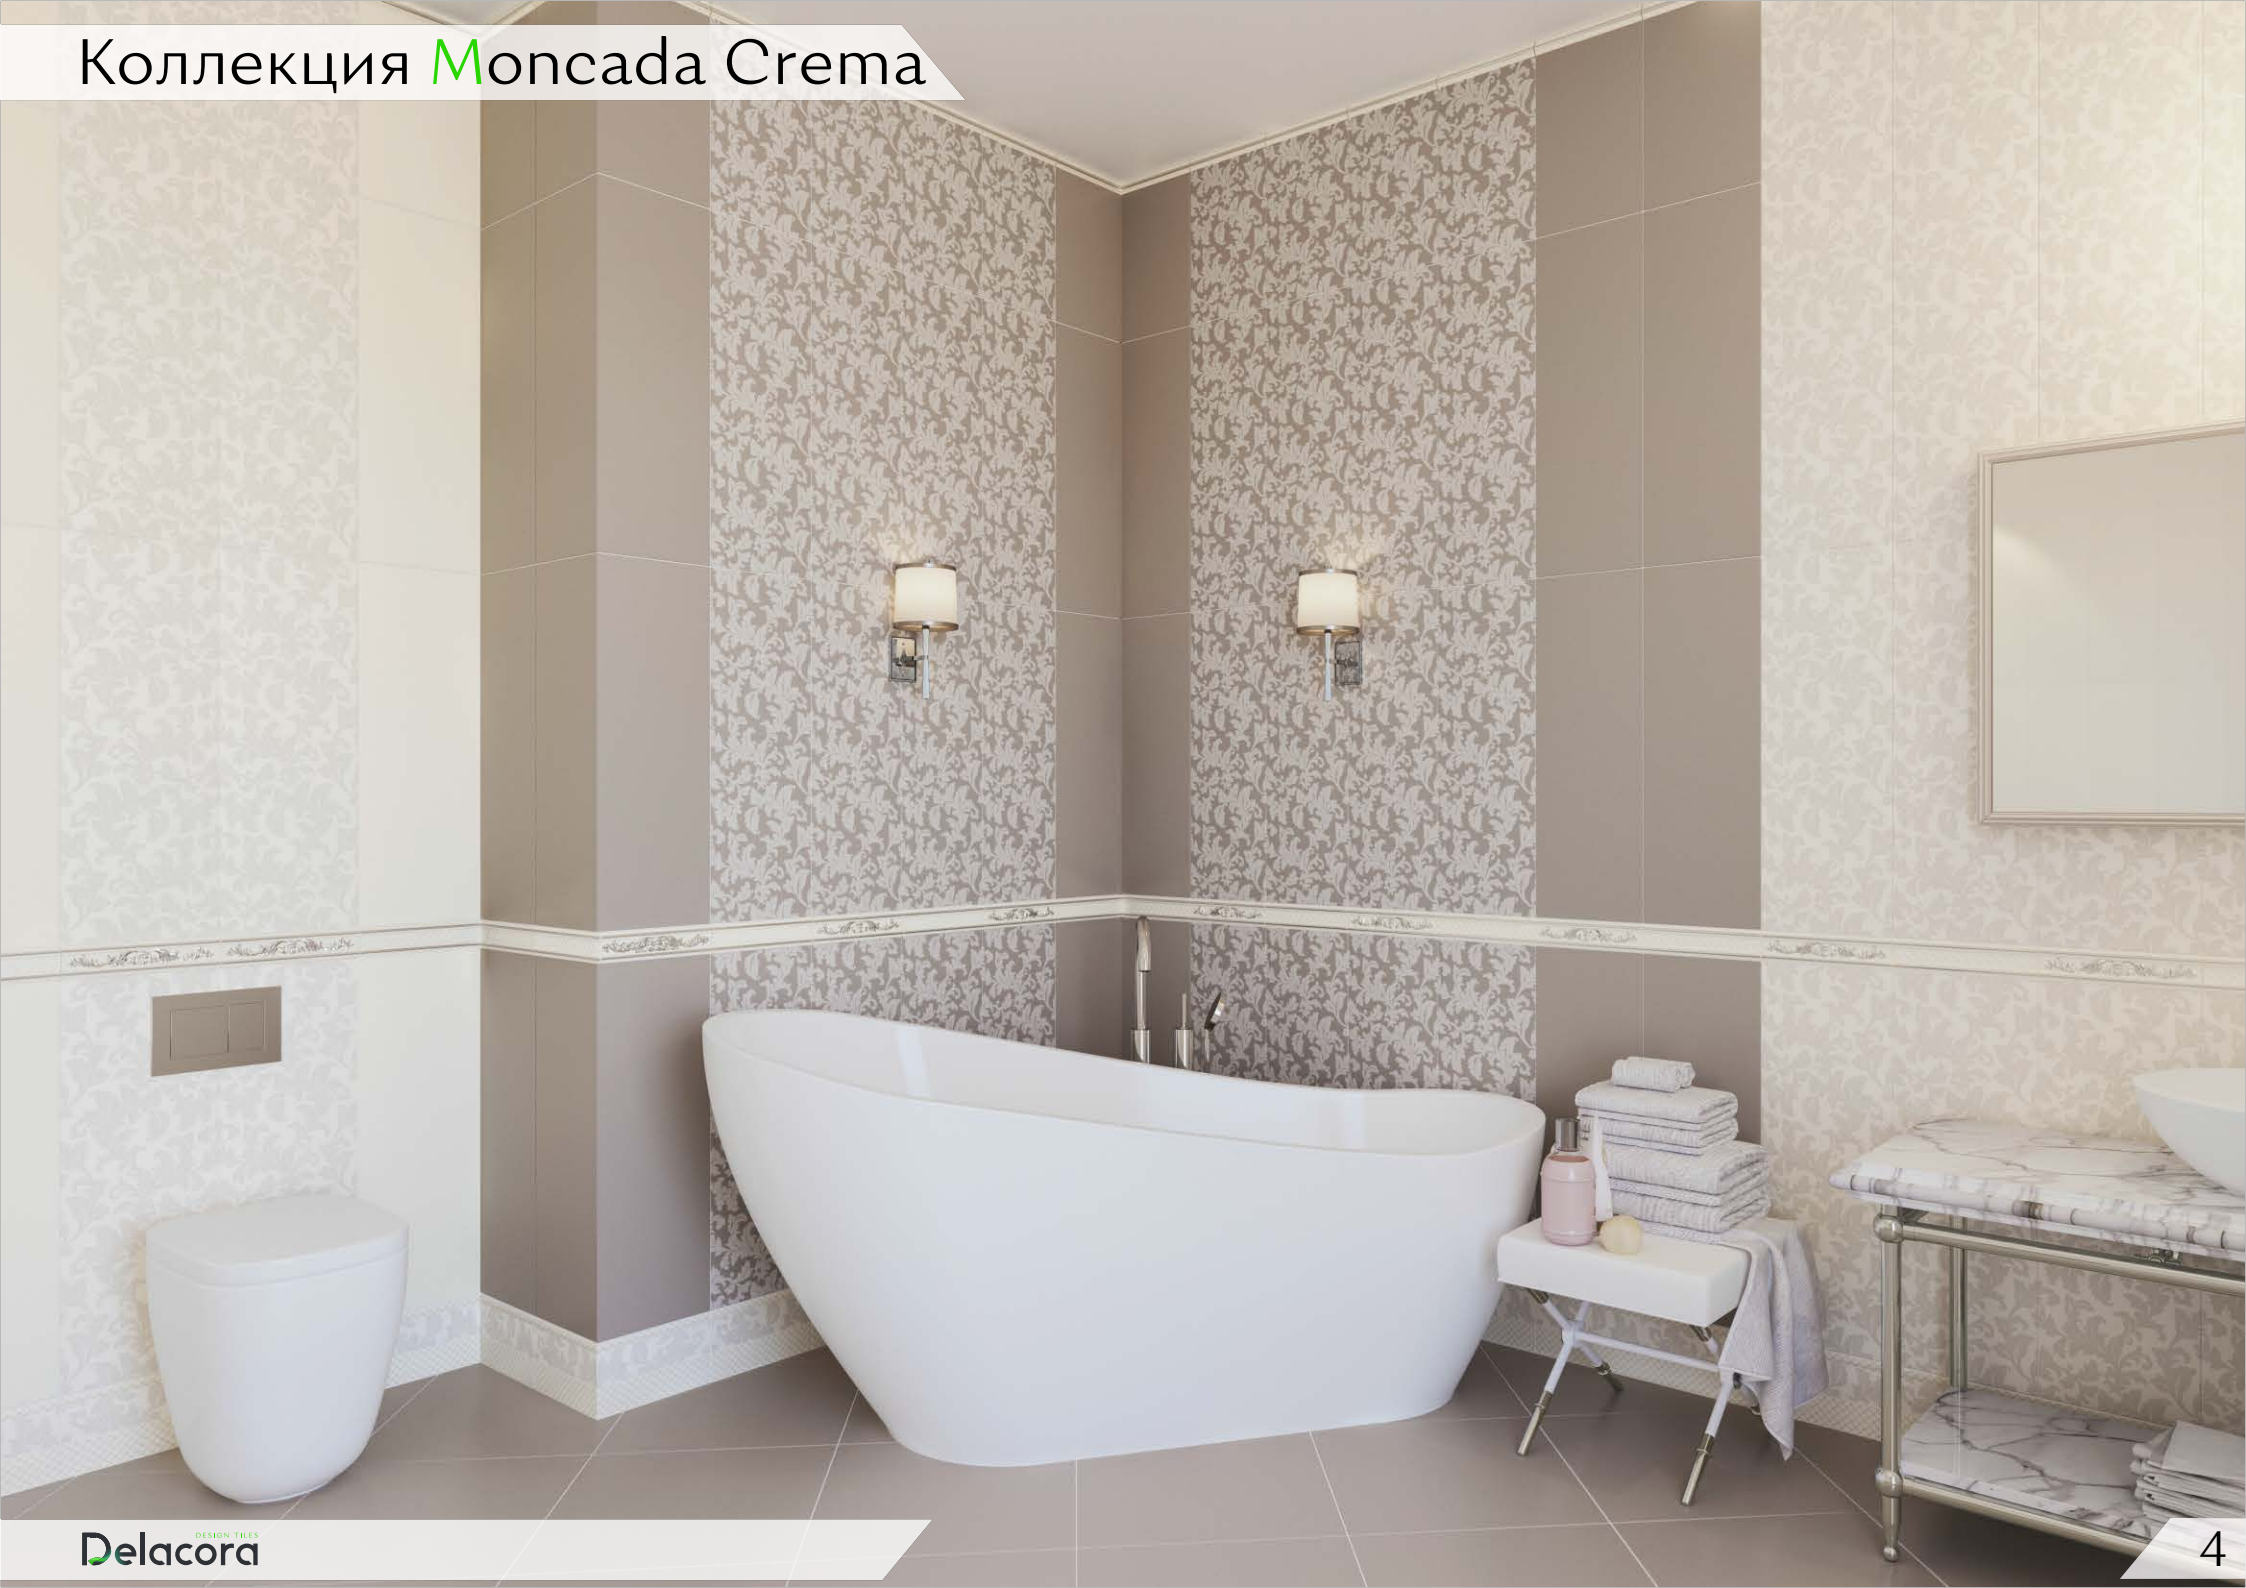

Коллекция **Moncada Crema**