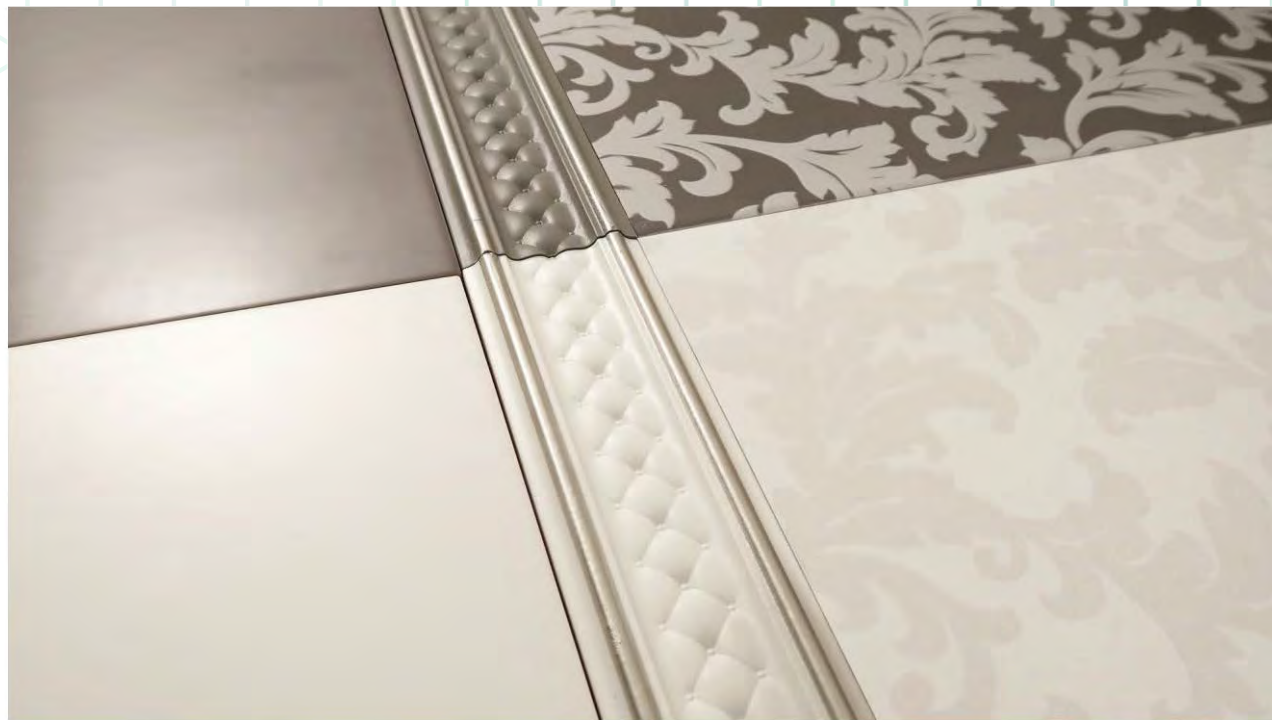

Монкада Кремá

Moncada Crema
Moncada Crema

Коллекция Moncada Crema

Коллекция Moncada Crema — это современная интерпретация классического стиля «барокко». Пышный лиственный орнамент на базовой плите восхищает своей изысканностью и утонченностью. Теплые оттенки моноцветных и орнаментальных баз прекрасно дополняют различные монументальные позолоченные бордюры и цоколи с графичными рисунками. Все элементы прекрасно сочетаются друг с другом и создадут богатый и интересный интерьер в классическом стиле.