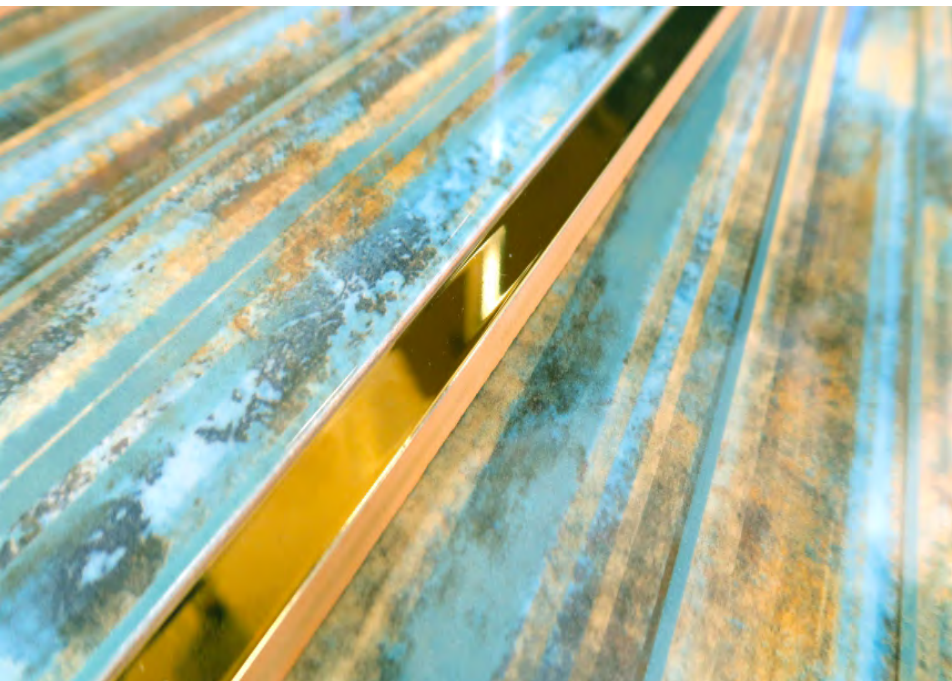

# Коллекция Aquarelle

В коллекции Aquarelle представлены оригинальные яркие цвета и градиенты в тепло-холодной гамме оттенков. Используя их, можно создавать уникальные, контрастные интерьеры. Поверхности коллекции напоминают акварельные разводы, написанные в технике лессировки, которая используется в живописи для достижения глубоких, переливающихся цветов. За счет глянцевой поверхности плиты графика акварели кажется еще не высохшей, что придает ей удивительное богатство деталей.