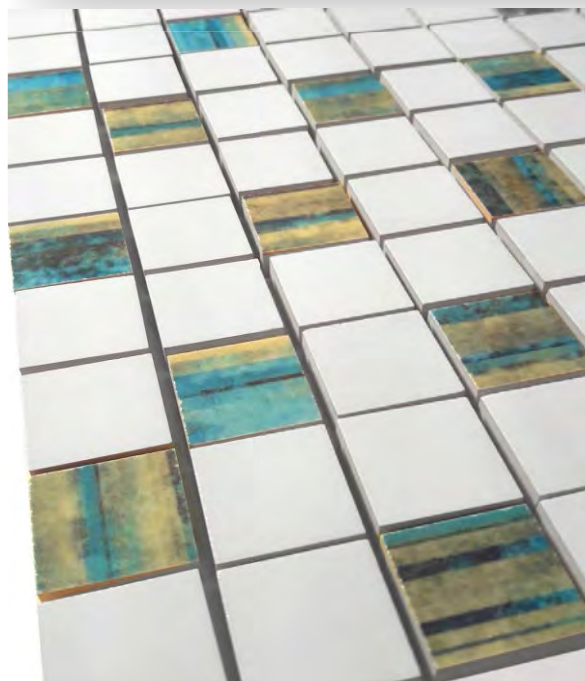

## Aquarelle

Акварэль

# Коллекция Aquarelle

В коллекции Aquarelle представлены оригинальные яркие цвета и градиенты в тепло-холодной гамме оттенков. Используя их, можно создавать уникальные, контрастные интерьеры. Поверхности коллекции напоминают акварельные разводы, написанные в технике лессировки, которая используется в живописи для достижения глубоких, переливающихся цветов. За счет глянцевой поверхности плиты графика акварели кажется еще не высохшей, что придает ей удивительное богатство деталей.