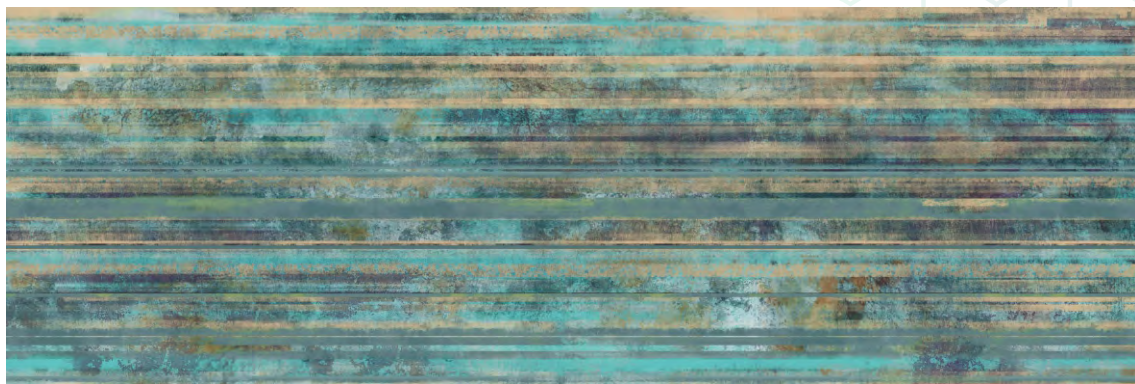

Коллекция Aquarelle

Aquarelle WT15ARL24
Плитка настенная 253x750