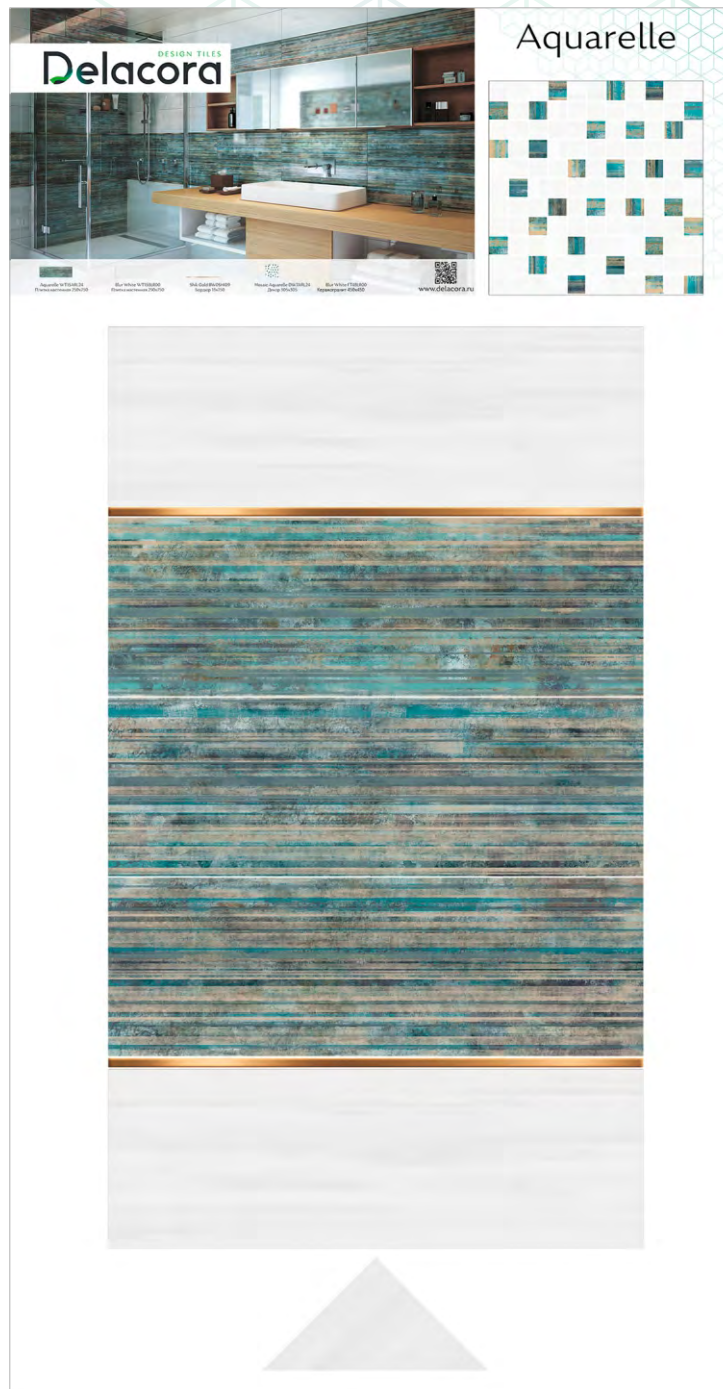

Коллекция Aquarelle

1000x1920

Выставочная техническая панель под европейский формат экспозиторов 1000x1920 мм.