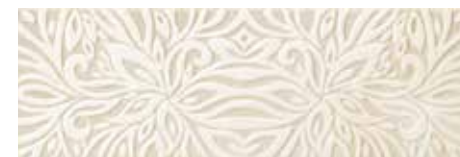

Megan Silver 20 x 60 cm · Decor Folie Silver 20 x 60 cm

cm						cm
20 x 60	9	1,08	69,12	64	1.191,86	EUROPALET

MEGAN SILVER | M-335
20 x 60 cm · 7,8" x 23,6"

MEGAN CREAM | M-335
20 x 60 cm · 7,8" x 23,6"

DECOR FOLIE SILVER | M-325
20 x 60 cm · 7,8" x 23,6"