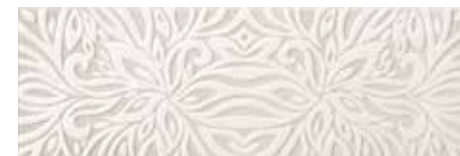

Megan Silver 20 x 60 cm · Decor Folie Silver 20 x 60 cm

cm						cm
20 x 60	9	1,08	69,12	64	1.191,86	EUROPALET

MEGAN SILVER | M-335
20 x 60 cm · 7,8" x 23,6"

MEGAN CREAM | M-335
20 x 60 cm · 7,8" x 23,6"

DECOR FOLIE SILVER | M-325
20 x 60 cm · 7,8" x 23,6"