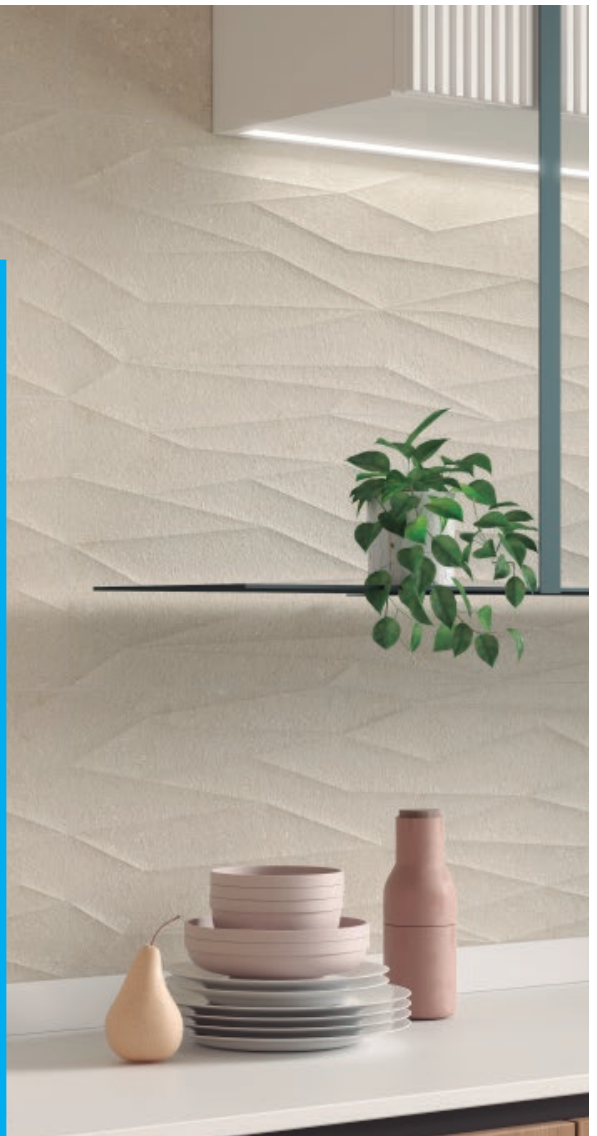

Maldives
experienced stone

Colorker®