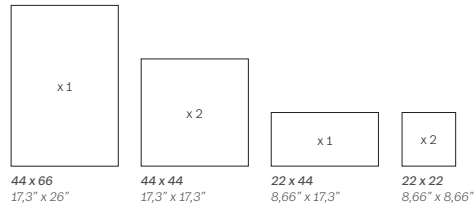

CONTENIDO DE LA CAJA 6 PIEZAS

BOX CONTENT 6 PIECES

Iconos descriptivos

DESCRIPTIVE ICONS

M Precio por m²
Porcelain

C Precio por caja
Price per box

P Precio por unidad
Price per unit

P Porcelánico
Porcelain

W Revestimiento
Wall tiles

F Pavimento
Floor tiles

M Mate
Matt

Variación cromática leve
Slight Colour Variation

Variación gráfica media
Slight Graphic Moderate

Variación cromática
Shade Variation

Variación gráfica
Graphic Variation

V1 • G1 Uniforme
Uniform

V2 • G2 Variación leve
Slight variation

V3 • G3 Variación media
Moderate variation

V4 • G4 Variación alta
Strong variation

Certificaciones Colorker Group

COLORKER GROUP CERTIFICATIONS

强制性水平人类

UCRANIA
CERTIFICATION