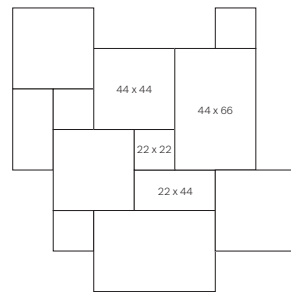

PATRÓN DE COLOCACIÓN SUGERIDO

SUGGESTED LAYOUT PATTERN

Junta de colocación
recomendada de 4/5 mm
Placement joint
recommended 4/5 mm

RODAPIÉ
10 x 60 / 3,94" x 23,6" 223958 **C69**

Pesos y medidas

PACKING LIST

	PIEZAS CAJA PIEZES BOX	KG. CAJA KG. BOX	M² CAJA S.Q.M. BOX	CAJA EUROPALET BOX EUROPALET	KG. EUROPALET KG. EUROPALET	M² EUROPALET S.Q.M. EUROPALET
PACK MODULAR						
44 x 66 / 44 x 44 / 22 x 44 / 22 x 22	6	18,55	0,87	32	618	27,84
Rodapié 10 x 60	15	18,74	0,90	64	1119,36	57,60

Consulten con el fabricante para adquirir peldaños
FOR STEPS PLEASE CONTACT THE MANUFACTURER