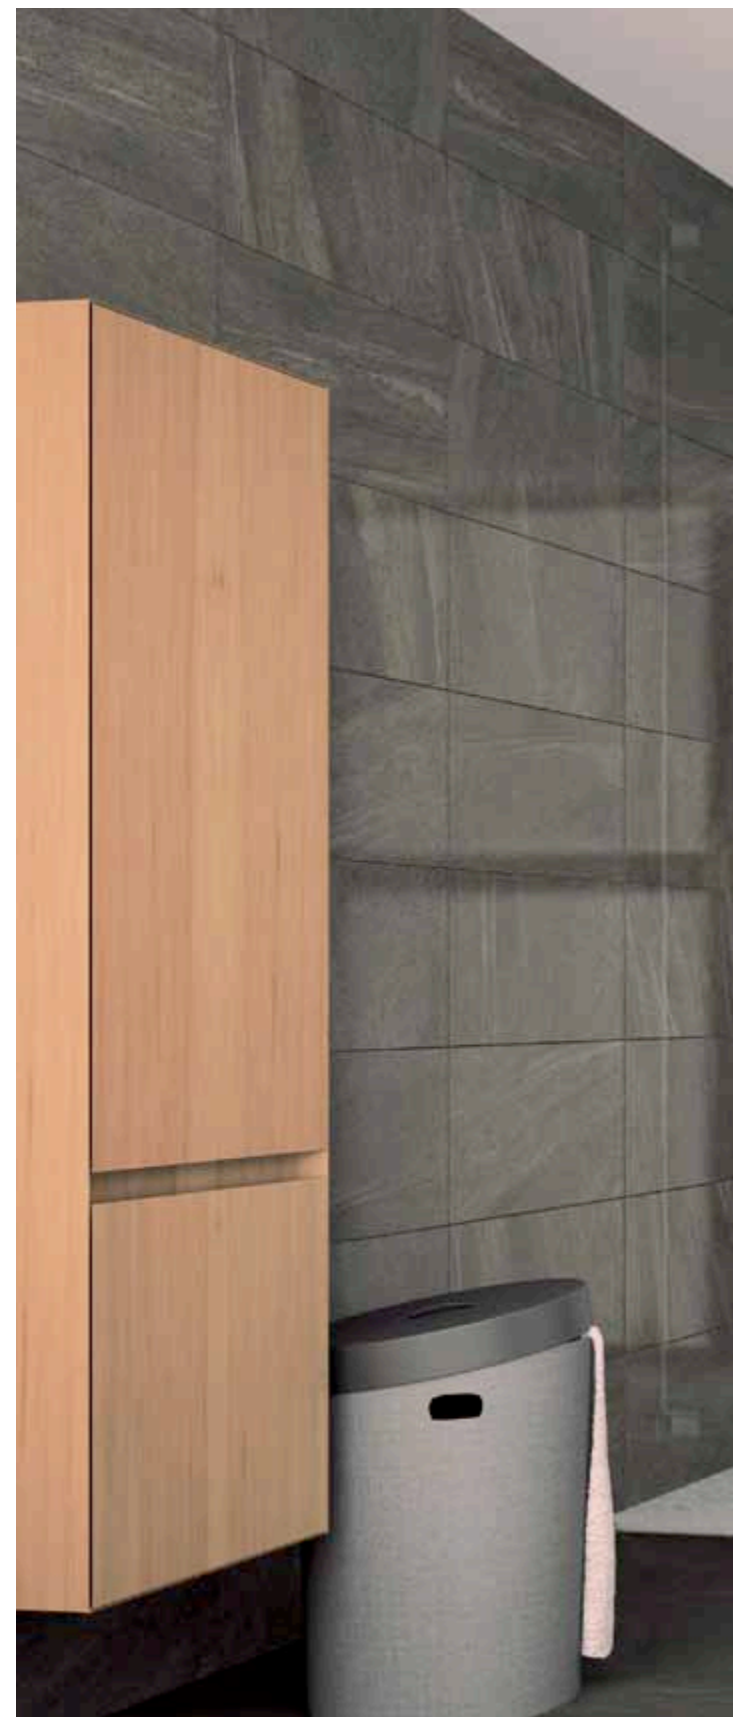

# BROWN

DESERT DUNE

Brown 30,5 x 60,5

Brown 30,5 x 60,5 *Tesela*

DESERT DUNE

Brown 45 x 45

RIVER STONE

Bone 30 x 30