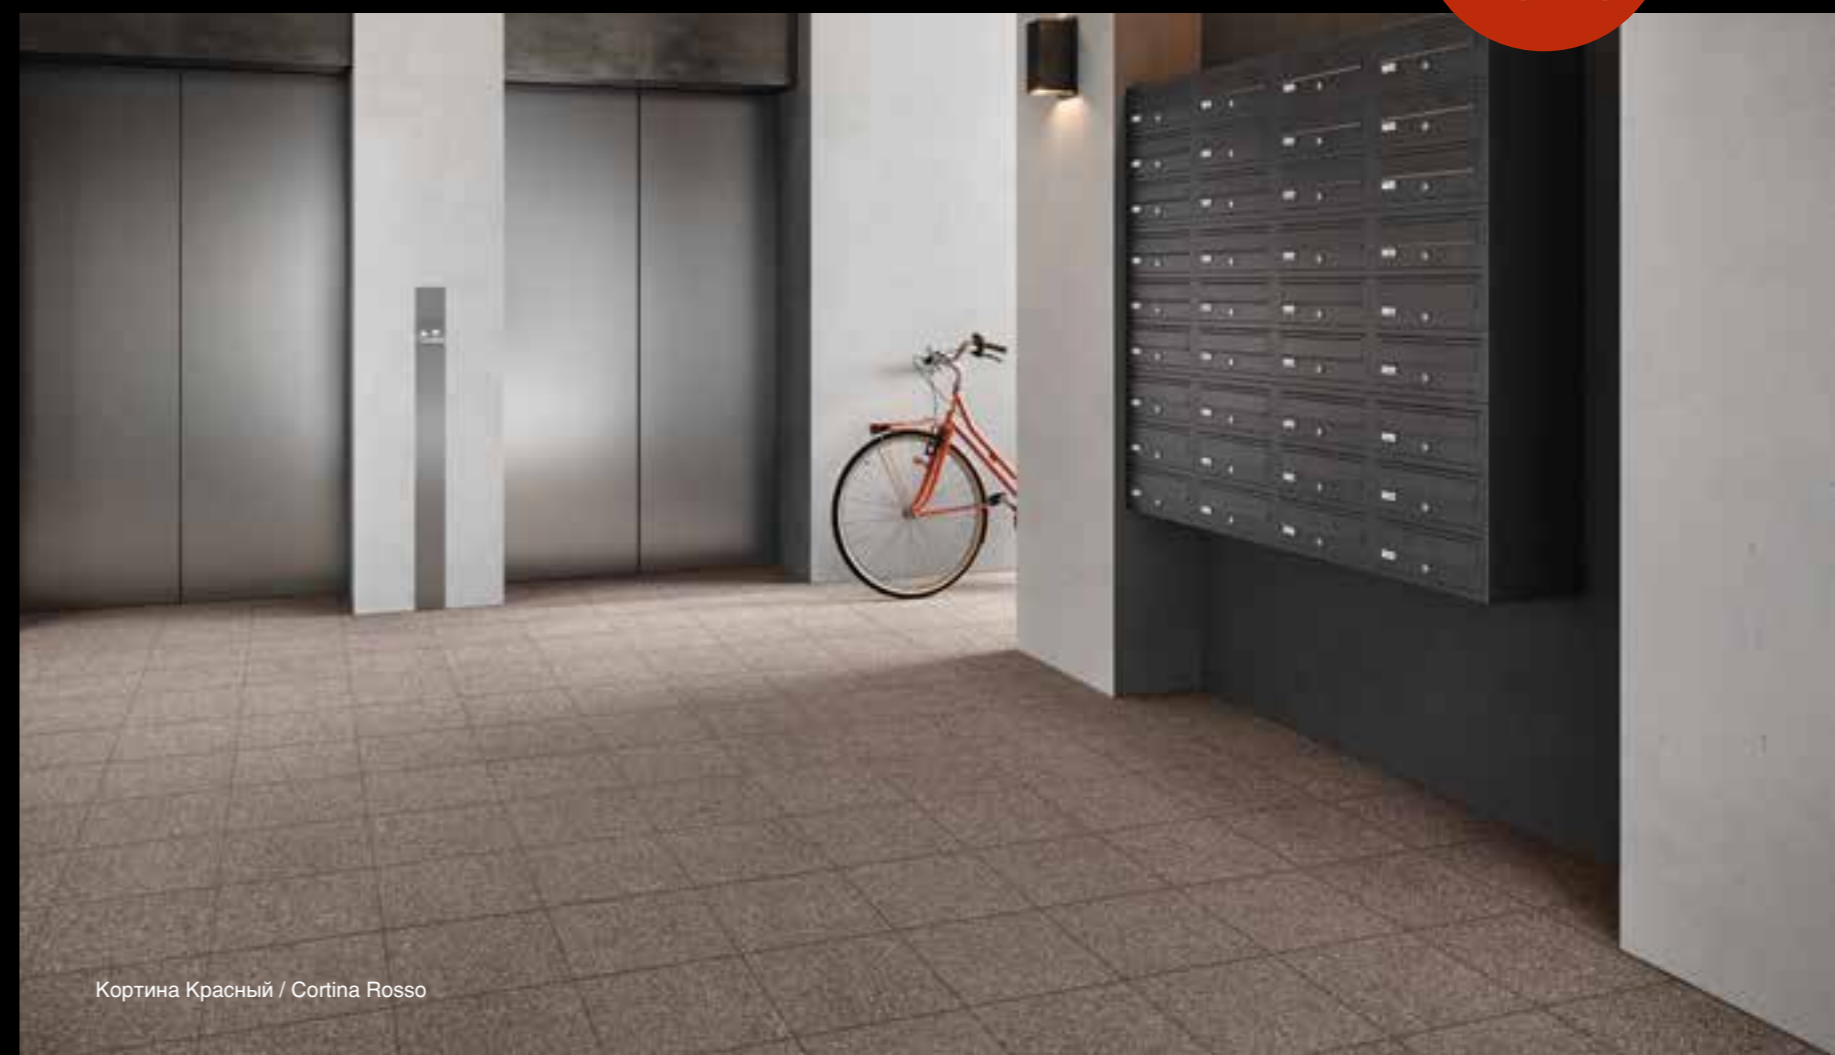

СПЕЦИАЛЬНЫЕ ИЗДЕЛИЯ PEZZI SPECIALI

Кортина Ступень Фронтальная Луна ** / Cortina Scalino Frontale Luna **

Кортина Ступень Угловая Луна ** / Cortina Scalino Angolare Luna **

- Имеется во всех цветах / Disponibile in tutti i colori
- * Производится под заказ / Prodotto su richiesta

Кортина Красный / Cortina Rosso

Коллекция CORTINA благодаря своей противоскользящей поверхности и ярко выраженной структуре, безупречно подойдет для оформления крытых входных зон, где поверхность легко становится влажной или мокрой, а пол - скользким.

CORTINA, grazie alla sua superficie antiscivolo e alla sua struttura caratterizzata, è particolarmente indicata nelle zone d'ingresso coperte degli edifici dove facilmente si forma bagnato o umidità ed il pavimento può diventare scivoloso.