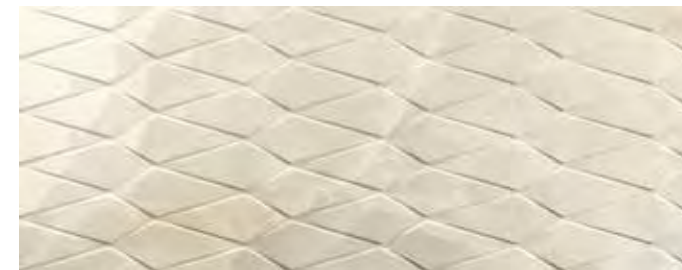

ONIX

35x90 / 13,7"x35,4"

ONIX MARFIL 35x90 | ONIX LUXE MARFIL 35x90 | ONIX MARFIL 50,5x50,5

ONIX BEIGE 35x90 | ONIX LUXE BEIGE 35x90

35x90 / 13,7"x35,4"

ONIX MARFIL 35x90 / 13,7"x35,4"

ONIX BEIGE 35x90 / 13,7"x35,4"

ONIX LUXE MARFIL 35x90 / 13,7"x35,4"

ONIX LUXE BEIGE 35x90 / 13,7"x35,4"

PAVIMENTO COORDINADO / COORDINATED FLOOR / SOL COORDONNÉE

PAG. 63

ONIX 59,5x59,5 / 23,4"x23,4"

FORMATO SIZE FORMAT	KG / CAJA KG / BOX KG / BOITE	PIEZAS / CAJA PIECES / BOX PIECES / BOITE	M ² / CAJA SQM / BOX M ² / BOITE	CAJAS / PALET BOXES / PALLET BOITES / PALLETTE	M ² / PALET SQM / PALLET M ² / PALLETTE	PALET KG NT PALLET NT KG PALLETTE KG NT	PALET KG BR PALLET GR KG PALLETTE KG BR
35x90 / 13,7"x35,4"	25,42	8	1,08	56	60	1423,52	1459,11