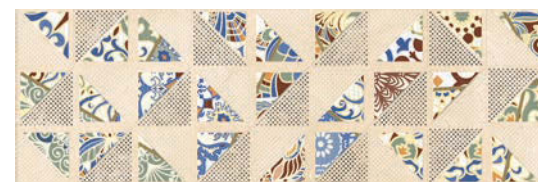

20 x 60  
7,9" x 23,6"

R

CREMA MARFIL 20x60 / BRILLO

CREMA MARFIL BISEL 20x60 / BRILLO

DECOR CREMA MARFIL HIDRAULIC 20x60 / BRILLO

DARK EMPERADOR 20x60 / BRILLO

DARK EMPERADOR BISEL 20x60 / BRILLO

DECOR CREMA MARFIL BISEL 20x60 / BRILLO