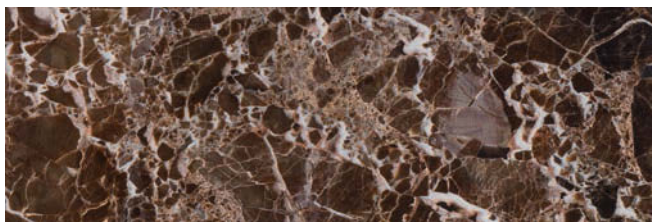

CLASIC DARK 25x75 / BRILLO