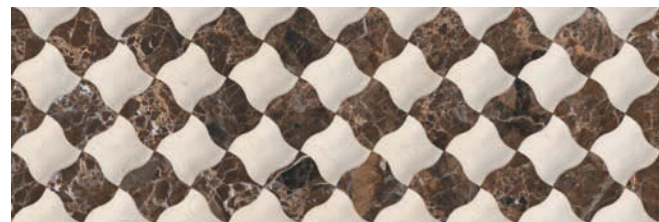

CLASIC

25x75 | 9,8"x29,5"
 REVESTIMIENTO PASTA ROJA
 RED BODY WALL TILES
 REVÊTEMENT PÂTE ROUGE

Revestimiento - Wall Tiles - Revêtement:
 Clasic Crema 25x75 - Clasic Decor 25x75

25 x 75
 9,8" x 29,5"  **R** 

CLASIC WHITE 25x75 / BRILLO

CLASIC DECOR WHITE 25x75 / BRILLO 

CLASIC CREMA 25x75 / BRILLO

CLASIC DECOR CREMA 25x75 / BRILLO 

CLASIC DARK 25x75 / BRILLO

CLASIC DECOR DARK 25x75 / BRILLO 

PACKING LIST

Formato Size Format	Kg. / Caja Kg. / Box Kg. / Boîte	Pzas. / Caja Tiles / Box Pièces / Boîte	m ² / Caja m ² / Box m ² / Boîte	Cajas / Palet Boxes / Pallet Boîte / Palette	m ² / Palet m ² / Pallet m ² / Palette	Palet Kg. Nt Pallet Nt. Kg Palette Kg. Nt	Palet Kg. Br Pallet Gr Kg. Palette Kg. Br
25x75 / 9,8"x29,5"	21,41	6	1,13	64	72,32	1.370,24	1.382,24