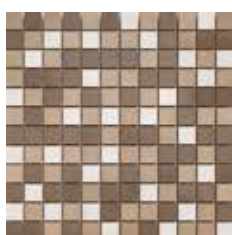

# Solid

Solid Ivory **G.24**  
25 x 60 / 10" x 23.6"

Solid Moka **G.24**  
25 x 60 / 10" x 23.6"

Solid Brown **G.24**  
25 x 60 / 10" x 23.6"

Tesel Solid Ivory Mix **G.43**  
25 x 60 / 10" x 23.6"

Mosaico Solid Warm  
**SP2040**  
30 x 30 / 12" x 12"