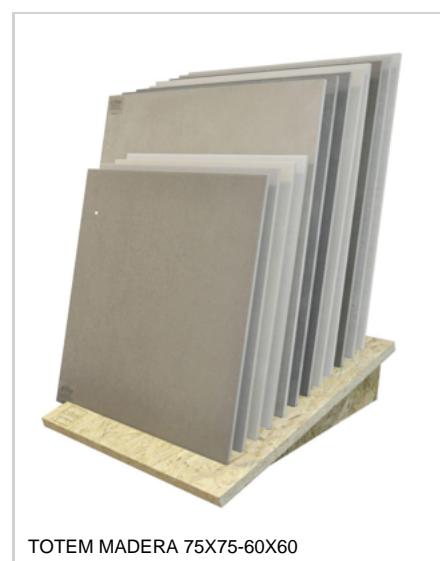

RODAPIÉ | 7,5x60 (3"x24")  
SP2017  
30X60

PHOTO GALLERY

BOARDS

EX080 MITRAL

PANEL MANO PEQUEÑO

PANEL MANO GRANDE

DISPLAYS

TORRE TOTEM 12 PZ

EXPOSITOR MALAGA 24

TOTEM MADERA 75X75-60X60

POOLSHARE 15P+2P

TORRE PORCELANICO

EXPOSITOR POOLSHARE 24+3P

EXPOSITOR ATLANTIS 24

EXPOSITOR APOLO 24P

EXPOSITOR APOLO 24p luz