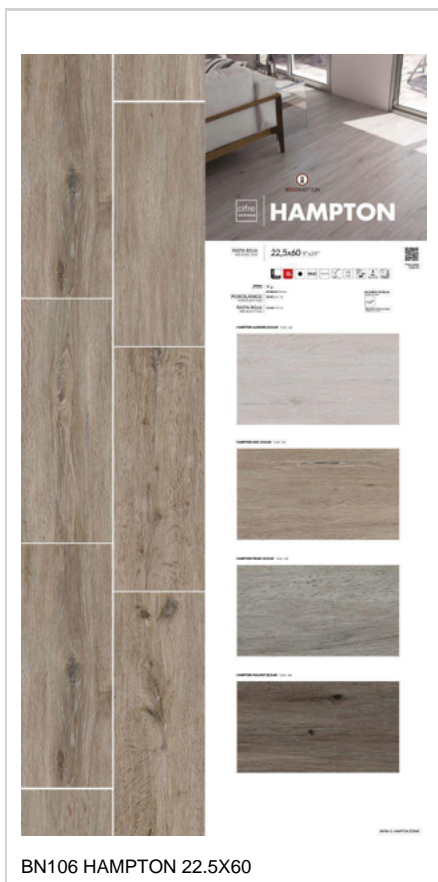

PELDAÑO GRADONE RECTO | 23.3x...
SP2090
23,3x120

PELDAÑO ROMO | 23.3x120 (9"x48")
SP2046
23,3x120

RODAPIE ROMADO Y ESMALTADO | ...
SP2012 | Red body tiles
22,5X60

ANGULO PELDAÑO TORELLO GRES | ...
SP2059 | Red body tiles
22,5X60

PELDAÑO TORELLO GRES | 22.5x60...
SP2051 | Red body tiles
22,5X60

PHOTO GALLERY

BOARDS

DISPLAYS

CUNA TOTAL WOODMOTION

PACKING

Size	TYPE OF PRODU...	units/box	m ² /box	kg/box	boxes/pallet	m ² /pallet	kg/pallet
20x120 (8"x48")	Base	4	0.96	22.21	48	46.08	1066
22.5x60 (9"x24")	Base	11	1.48	24.58	48	71.04	1180