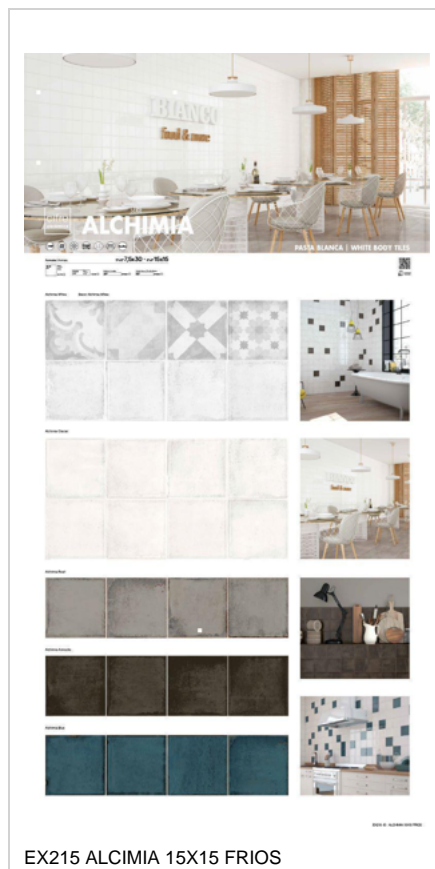

TORELLO MATITA ALCHIMIA WHITE | 2x30 (0,8"x12")
SP.2006 | Wall | White body tiles

QUARTER ROUND ALCHIMIA WHITE | 1.5x30 (0.6"x12")
SP.2008 | Wall | White body tiles

PHOTO GALLERY

BOARDS

ALCHIMIA PEARL
15 x 15 cm - 6" x 6"

PANEL CUNA ALCHIMIA 15X15_05

ALCHIMIA VISON
15 x 15 cm - 6" x 6"

PANEL CUNA ALCHIMIA 15X15_06

ALCHIMIA BLUE
15 x 15 cm - 6" x 6"

PANEL CUNA ALCHIMIA 15X15_07

ALCHIMIA MOKA
15 x 15 cm - 6" x 6"

PANEL CUNA ALCHIMIA 15X15_08