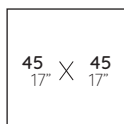

FORMATOS / SIZES / FORMATS

UMBRÍA IVORY 45N5
45 X 45 / 17" X 17"

UMBRÍA DECOR 45N5
45 X 45 / 17" X 17"

UMBRÍA

Formatos
Sizes
Formats

Espesor
Thickness
Épaisseur

Relieve
Textured
Texturé

Caras
Patterns
Motifs

45 X 45 / 17" X 17"

8,8

•

2

GRES PASTA ROJA: 45X45 | UMBRÍA IVORY, UMBRÍA DECOR.

MATE · MATT · MAT | MATE-BRILLO · MATT-GLOSSY · MAT-BRILLANT | BRILLO · GLOSSY · BRILLANT

PORCELÁNICO · PORCELAIN TILE · GRÈS CÉRAME