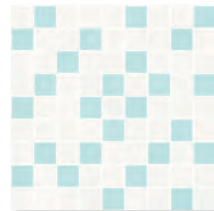

TV2L011  
30X30  
на сетке

TV1J051  
5X44

3

TV4R052  
42X42

Новая глянцевая коллекция TIFFANY представлена в двух цветах - бежевом и небесно-голубом.

Центральный элемент коллекции - панно с кругами, вычерченными с помощью гранильных капель, придает интерьеру уравновешенный спокойный тон.

С помощью резаной декоративной мозаики пространство обретает необходимые акценты. Нежная цветовая гамма хорошо сочетается с другими элементами интерьера.

tiffany blue

NEW

56 керамическая плитка / 20x44

TVG051  
20X44

TVG041  
20X44

TV2G051  
20X44

TV2L041  
30X30  
на сетке

UG1G021  
2X44

TV4R052  
42X42

Модный цвет TIFFANY уже давно вдохновляет дизайнеров для создания интерьеров. Декоративные вставки с волнообразным узором создают нежный и легкий дизайн.