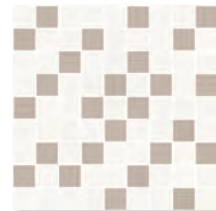

tiffany beige

NEW

керамическая плитка / 20x44

54

В интерьере использованы: ванна FLAVIA, подвесной унитаз и биде CREA

TVG051  
20X44

TVG011  
20X44

TV2F052  
40X44

TV2L011  
30X30  
на сетке

TV1J051  
5X44

3

TV4R052  
42X42

Новая глянцевая коллекция TIFFANY представлена в двух цветах - бежевом и небесно-голубом.

Центральный элемент коллекции - панно с кругами, вычерченными с помощью гранильных капель, придает интерьеру уравновешенный спокойный тон.

С помощью резаной декоративной мозаики пространство обретает необходимые акценты. Нежная цветовая гамма хорошо сочетается с другими элементами интерьера.

tiffany blue

NEW

56 керамическая плитка / 20x44

TVG051  
20X44

TVG041  
20X44

TV2G051  
20X44

TV2L041  
30X30  
на сетке

UG1G021  
2X44

TV4R052  
42X42

Модный цвет TIFFANY уже давно вдохновляет дизайнеров для создания интерьеров. Декоративные вставки с волнообразным узором создают нежный и легкий дизайн.