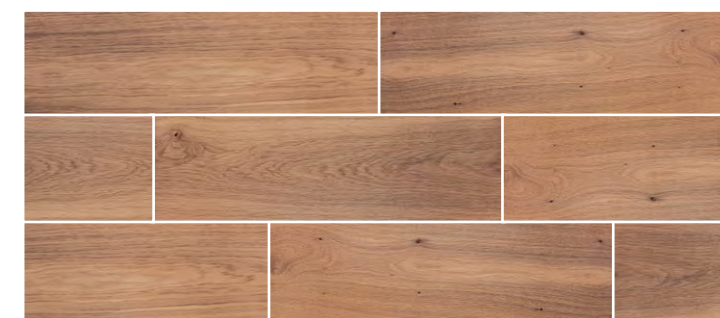

Pakowanie / Упаковка / Упаковка

Format [cm] / размеры [см] / формат [см]	17,5x60x0,8
sztuk w opak. / количество штук в коробке / штук в упаковке	10
m² w opak. / м² в коробке / м² в упаковке	1,05
waga opak. [kg] / вес упаковки [кг] / вес упаковки [кг]	19,5

☞ - grubość płytki / толщина плитки / товщина плитки

☞R9 - antypoślizgowość / противоскольжение / протиковзка

☞ - klasa ścieralności / класс истираемости / клас стійкості до стирання

☞20 - liczba twarzy / разнообразие графики / кількість лицьових сторін