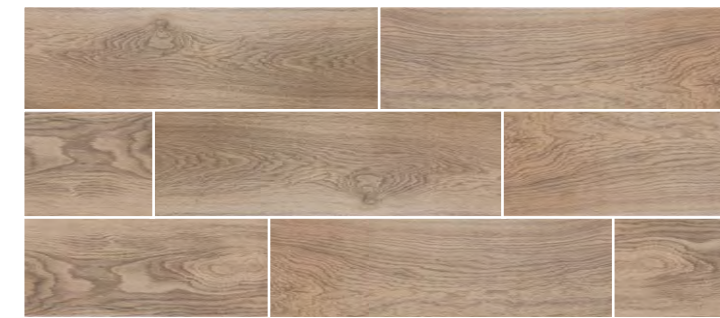

Pakowanie / Упаковка / Упаковка

Format [cm] / размеры [см] / формат [см]	17,5x60x0,8
sztuk w opak. / количество штук в коробке / штук в упаковке	10
m² w opak. / м² в коробке / м² в упаковке	1,05
waga opak. [kg] / вес упаковки [кг] / вес упаковки [кг]	19,5

☞ - grubość płytki / толщина плитки / товщина плитки

☞R9 - antypoślizgowość / противоскольжение / протиковзка

☞ - klasa ścieralności / класс истираемости / клас стійкості до стирання

☞20 - liczba twarzy / разнообразие графики / кількість лицьових сторін