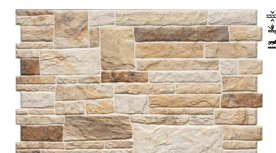

Nigella desert камінь елевасулу / фасадный камень / фасадный камень
16873 30x49 см

Nigella natura камінь елевасулу / фасадный камень / фасадный камень
16880 30x49 см