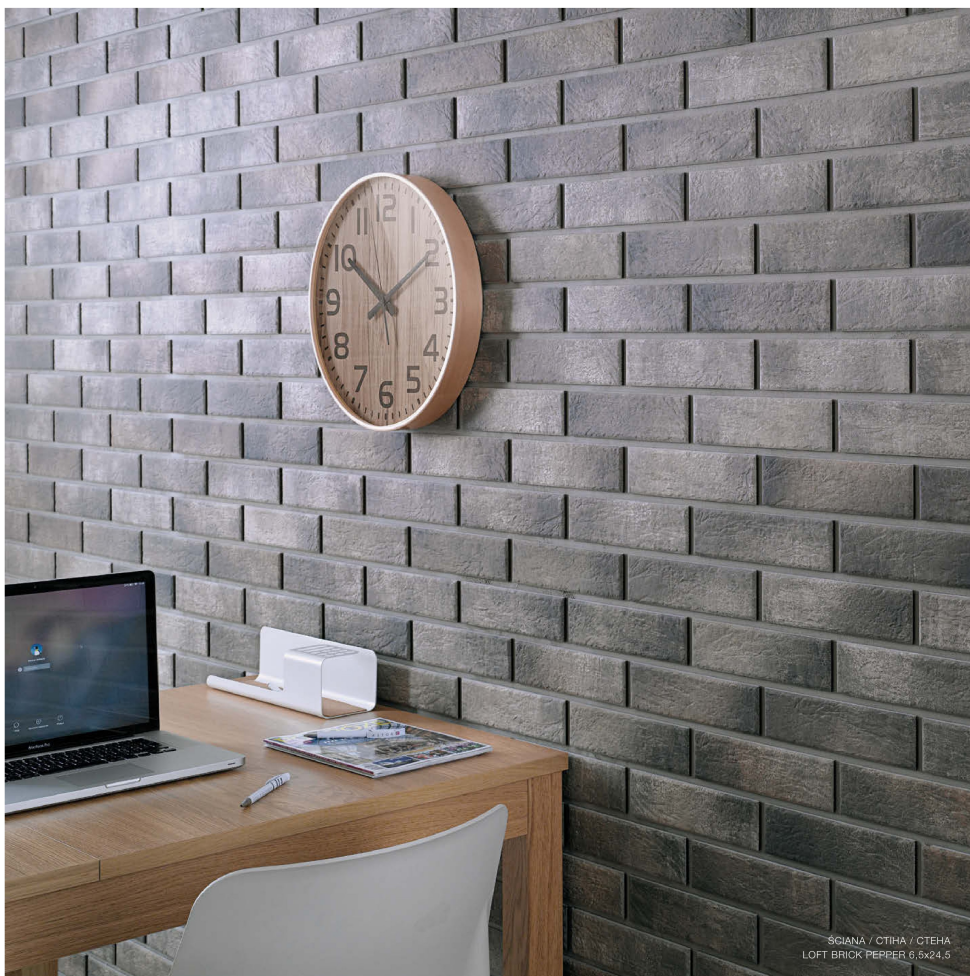

Zobacz więcej
Дивитись більше
/ Подробнее

Pakowanie / Упаковка / Упаковка

Format [cm] / формат [см] / размеры [см]	6,5x24,5x0,8
sztuk w opak. / штук в упаковке / количество штук в коробке	38
m² w opak. / m² в упаковке / m² в коробке	0,6
waga opak. [kg] / вес упаковки [кг] / вес упаковки [кг]	10,5