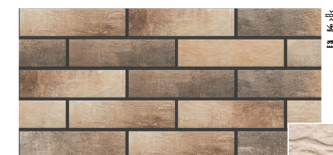

Loft Brick masala płytka elewacyjna / фасадная плитка / фасад
12082 6,5x24,5 cm