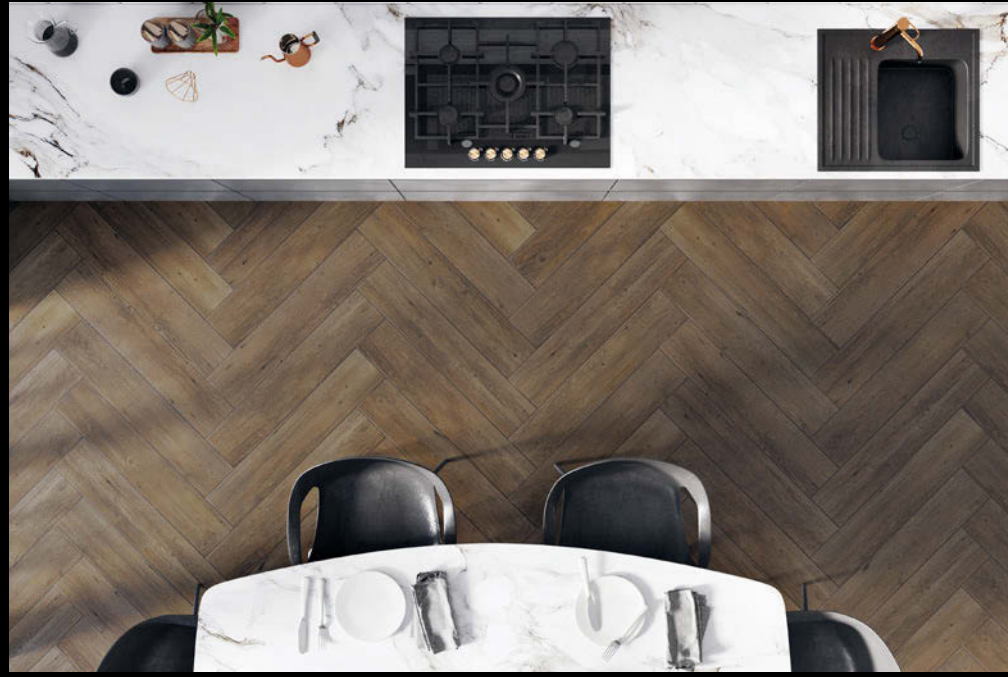

PODŁOGA / ПІДЛОГА / ПОЛ
LAROUA BROWN 17x89,7