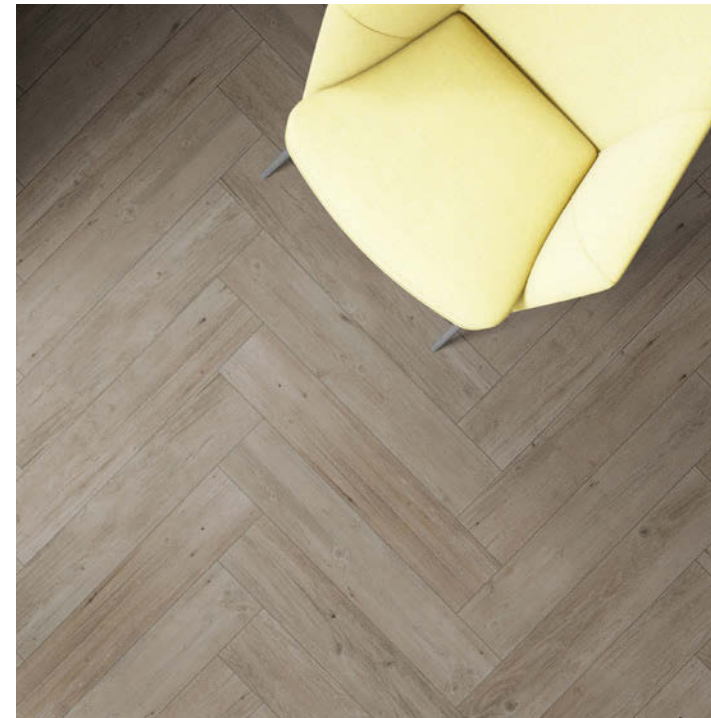

17 x 89,7

Spokój i harmonia

Спокойствие и гармония / Спокій і гармонія

LAROYA

PL Płyty Laroya urzekają pięknym rysunkiem drewna, wyraźnym usłojeniem i niepowtarzalnymi połączeniami kolorystycznymi. Świetnie odnajdą się w rustykalnie urządzonej wnętrzach, w których króluje sielski spokój i harmonia

RU Плитка Laroya привлекает красивой текстурой дерева, чёткими слоями и уникальными комбинациями цветов. Она будет отлично смотреться в деревенском интерьере, в котором царит мир и гармония

UA Плитка Laroya захоплює красивою текстурою дерева, виразними шарами і неповторним поєднанням кольорів. Вона чудово підійде до інтер'єру, витриманому в сільському стилі, в якому панує мир і гармонія