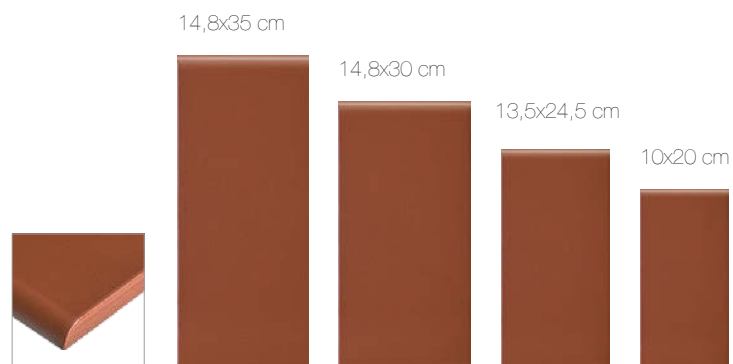

30 x 32
30 x 30
14,8 x 35
14,8 x 30
13,5 x 24,5
10 x 20
6,5 x 24,5

ROTT

Rott smooth facade tile
19515 6,5x24,5 cm

Rott rustic facade tile
19522 6,5x24,5 cm

Rott V-shape step tread
00514 30x32/5 cm

Rott smooth shaded facade tile
19546 6,5x24,5 cm

Rott rustic shaded facade tile
19539 6,5x24,5 cm

15241
Rott floor tile 30x30 cm

16538 14,8x30 cm

Rott universal rustic tile
15425 30x30 cm

Rott window sill tile variants:
14992 (14,8x35 cm), 11793 (14,8x30 cm), 11809 (13,5x24,5 cm), 11892 (10x20 cm)

15616
Rott step tread tile 30x30 cm

15814
Rott corner step tread tile 30x30 cm

Scan for more

Packaging

Dimensions [cm]	30 x 32/5 x 1,1	30x30x0,9	30x30x1,1	14,8 x 30 x 1,1	30x30x1,1 (step tread)	14,8 x 35 x 1,3	14,8 x 30 x 1,3	13,5 x 24,5 x 1,3	10 x 20 x 1,3	6,5 x 24,5 x 0,65	6,5 x 24,5 x 0,65 (rustic)
Pieces in the box	4	8	8	10	8	11	11	20	25	32	32
m ² in the box	-	0,72	0,72	0,44	0,72	0,57	0,71	0,66	0,5	0,5	0,5
Box weight [kg]	12	14,2	17,6	17,9	17,6	16,5	15,3	20,7	15,7	7,46	7,26