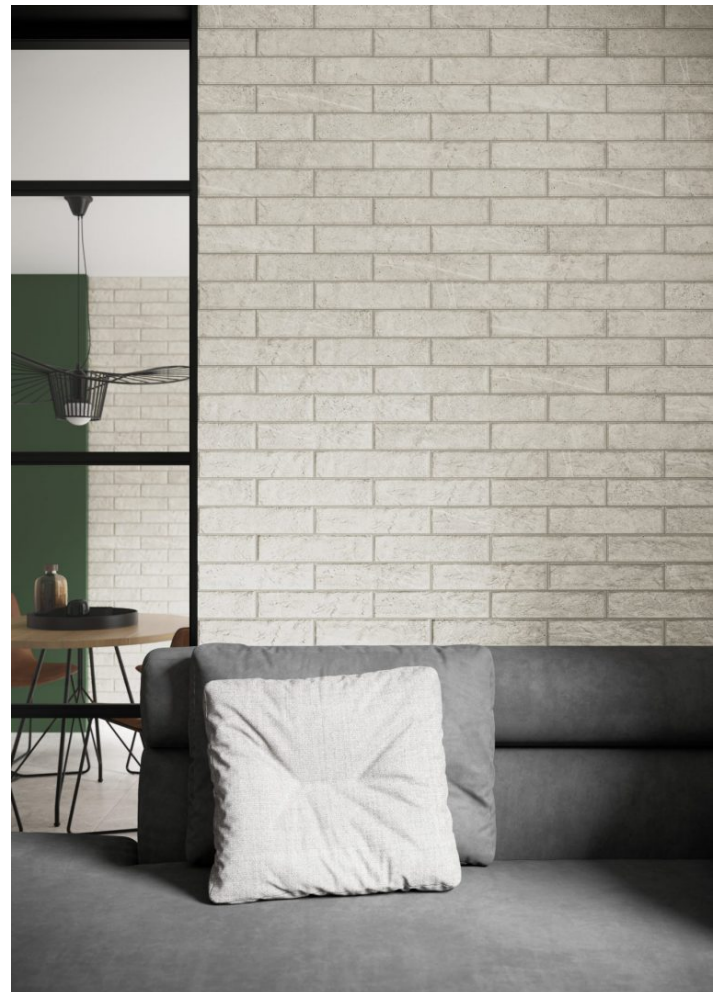

Cerros ▾

Bianco

7,4x30cm

Specification ▾

Product No. (EAN) **5902510809089**

Size **7,4x30cm**

Tile thickness **0.9 cm**

Technology **Clinker**

Type of product **Wall tiles**

Application **Bathroom, Kitchen, Living room,
Elevation, Terrace and balcony**

Surface **Textured**

Type of surface **Matt**

Ambients ▾