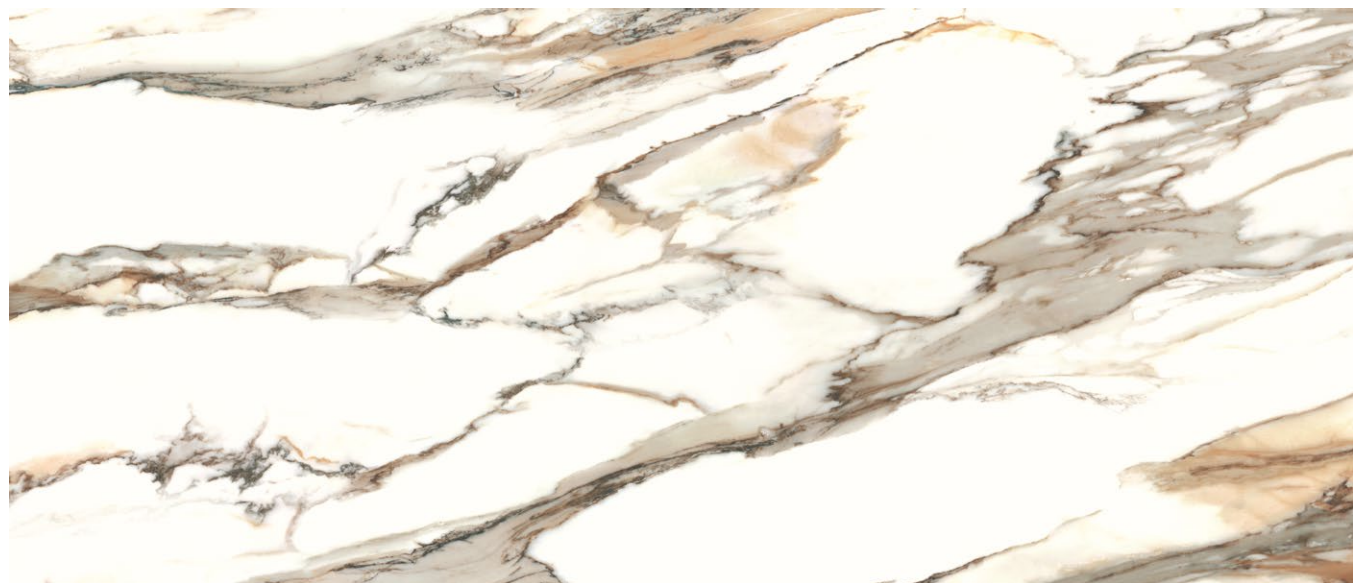

☞ 0,6
☞ R9
PEI ●●●●○
☞ 8

☞ 0,8
☞ R9
PEI ●●●●○
☞ 6

119,7 × 279,7 cm
| 47504