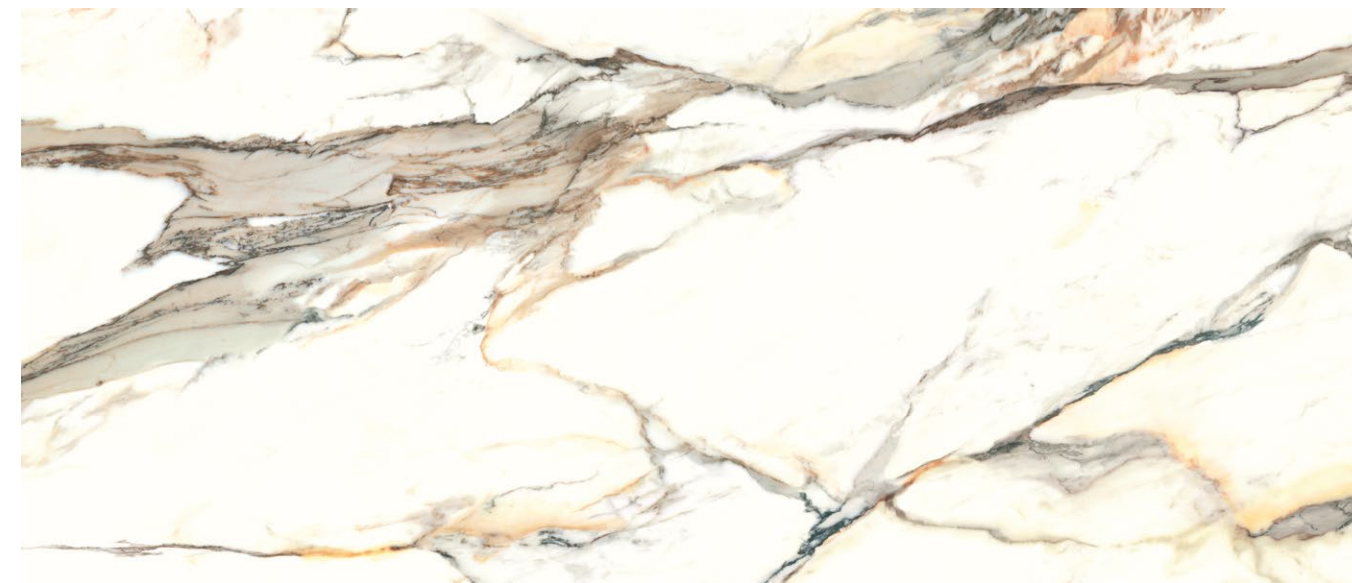

☞ 0,6
PEI ●●●●○
☞ 8

☞ 0,8
PEI ●●●●○
☞ 6

Pakowanie / Упаковка / Упаковка	8×59,7×0,8	29,7×29,7×0,8	59,7×59,7×0,8	29,7×119,7×0,8	59,7×119,7×0,8	119,7×119,7×0,8	119,7×279,7×0,6
Sztuk w opak. / Количество штук в коробке / Штук в упаковке	8	5	4	4	2	1	*
m² w opak. / m² в коробке / m² в упаковке	-	-	1,43	1,42	1,43	1,43	*
Waga opak. [kg] / Вес упаковки [кг] / Вес упаковки [кг]	7,5	9,15	27,3	27,1	27,31	27,31	*