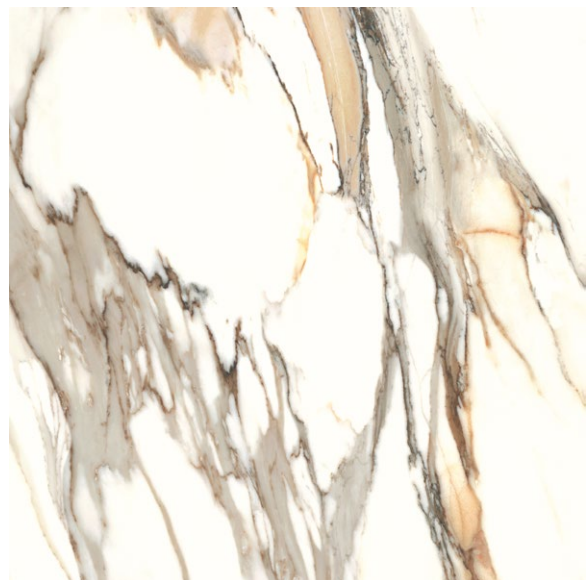

Calacatta Gold

mat / мат / мат

119,7 × 119,7 cm
| 45593

☞ 0,8
☞ R9
PEI ●●●●○
☞ 12

59,7 × 119,7 cm
| 45395