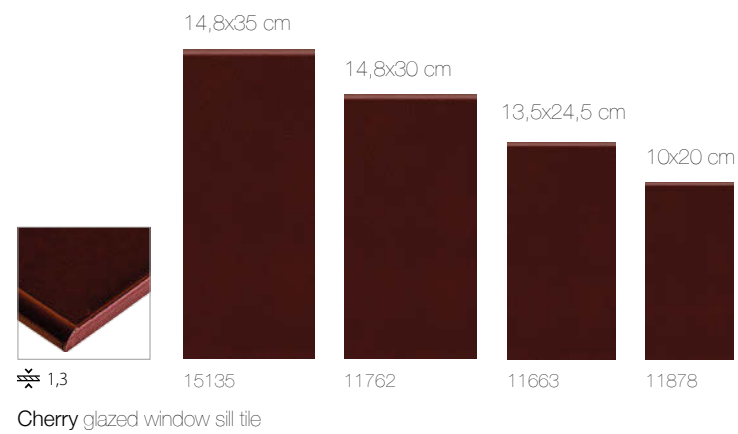

14,8 x 35  
 14,8 x 30  
 13,5 x 24,5  
 10 x 20  
 6,5 x 24,5

# NERO

Nero glazed facade tile  
 19706 6,5x24,5 cm

Scan for more

**Packaging**

Dimensions [cm]	14,8 x 35 x 1,3	14,8 x 30 x 1,3	13,5 x 24,5 x 1,3	10 x 20 x 1,3	6,5 x 24,5 x 0,65
Pieces in the box	11	11	20	25	32
m <sup>2</sup> in the box	0,57	0,49	0,66	0,5	0,5
Box weight [kg]	16,5	15,3	20,7	15,7	7,30

# CHERRY

Cherry glazed facade tile  
 19829 6,5x24,5 cm

Cherry glazed window sill tile

Scan for more

**Packaging**

Dimensions [cm]	14,8 x 35 x 1,3	14,8 x 30 x 1,3	13,5 x 24,5 x 1,3	10 x 20 x 1,3	6,5 x 24,5 x 0,65
Pieces in the box	11	11	20	25	32
m <sup>2</sup> in the box	0,57	0,49	0,66	0,5	0,5
Box weight [kg]	16,5	15,3	20,7	15,7	7,30