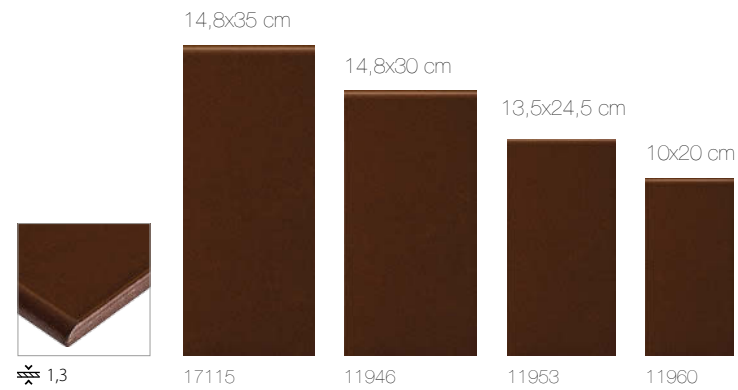

# HONEY

Honey glazed facade tile  
 19850 6,5x24,5 cm

Honey glazed window sill tile

Scan for more

**Packaging**

Dimensions [cm]	14,8 x 35 x 1,3	14,8 x 30 x 1,3	13,5 x 24,5 x 1,3	10 x 20 x 1,3	6,5 x 24,5 x 0,65
Pieces in the box	11	11	20	25	32
m <sup>2</sup> in the box	0,57	0,49	0,66	0,5	0,5
Box weight [kg]	16,5	15,3	20,7	15,7	7,30

🏠 - Facade tile   ❄️ - Frost resistance   🏗️ - Clinker   📏 - Tile thickness

14,8 x 35  
 14,8 x 30  
 13,5 x 24,5  
 10 x 20  
 6,5 x 24,5

# BROWN

Brown glazed facade tile  
 19836 6,5x24,5 cm

Brown glazed window sill tile

Scan for more

**Packaging**

Dimensions [cm]	14,8 x 35 x 1,3	14,8 x 30 x 1,3	13,5 x 24,5 x 1,3	10 x 20 x 1,3	6,5 x 24,5 x 0,65
Pieces in the box	11	11	20	25	32
m <sup>2</sup> in the box	0,57	0,49	0,66	0,5	0,5
Box weight [kg]	16,5	15,3	20,7	15,7	7,30