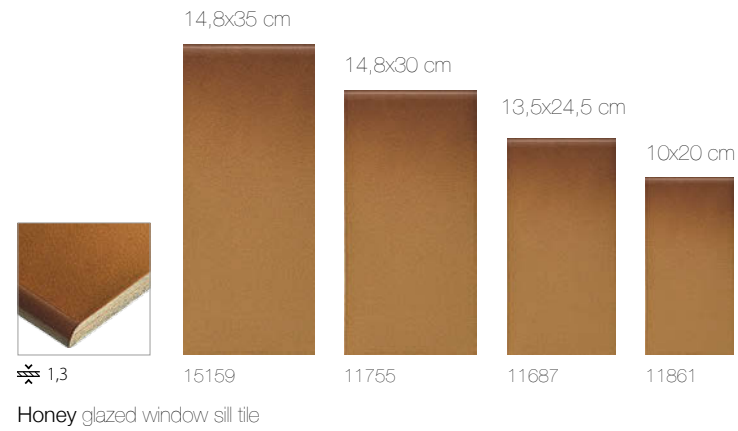

# NERO

Nero glazed facade tile  
 19706 6,5x24,5 cm

Scan for more

**Packaging**

Dimensions [cm]	14,8 x 35 x 1,3	14,8 x 30 x 1,3	13,5 x 24,5 x 1,3	10 x 20 x 1,3	6,5 x 24,5 x 0,65
Pieces in the box	11	11	20	25	32
m <sup>2</sup> in the box	0,57	0,49	0,66	0,5	0,5
Box weight [kg]	16,5	15,3	20,7	15,7	7,30

# CHERRY

Cherry glazed facade tile  
 19829 6,5x24,5 cm

Cherry glazed window sill tile

Scan for more

**Packaging**

Dimensions [cm]	14,8 x 35 x 1,3	14,8 x 30 x 1,3	13,5 x 24,5 x 1,3	10 x 20 x 1,3	6,5 x 24,5 x 0,65
Pieces in the box	11	11	20	25	32
m <sup>2</sup> in the box	0,57	0,49	0,66	0,5	0,5
Box weight [kg]	16,5	15,3	20,7	15,7	7,30

# HONEY

Honey glazed facade tile  
 19850 6,5x24,5 cm

Honey glazed window sill tile

Scan for more

**Packaging**

Dimensions [cm]	14,8 x 35 x 1,3	14,8 x 30 x 1,3	13,5 x 24,5 x 1,3	10 x 20 x 1,3	6,5 x 24,5 x 0,65
Pieces in the box	11	11	20	25	32
m <sup>2</sup> in the box	0,57	0,49	0,66	0,5	0,5
Box weight [kg]	16,5	15,3	20,7	15,7	7,30