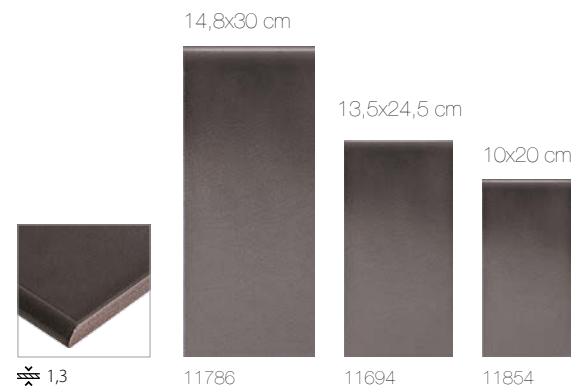

# BROWN

Brown glazed facade tile  
 19836 6,5x24,5 cm

Brown glazed window sill tile

Scan for more

**Packaging**

Dimensions [cm]	14,8 x 35 x 1,3	14,8 x 30 x 1,3	13,5 x 24,5 x 1,3	10 x 20 x 1,3	6,5 x 24,5 x 0,65
Pieces in the box	11	11	20	25	32
m <sup>2</sup> in the box	0,57	0,49	0,66	0,5	0,5
Box weight [kg]	16,5	15,3	20,7	15,7	7,30

- Facade tile  
 - Frost resistance  
 - Clinker  
 - Tile thickness

14,8 x 30  
 13,5 x 24,5  
 10 x 20  
 6,5 x 24,5

# GRAPHITE

Graphite glazed facade tile  
 19867 6,5x24,5 cm

Graphite glazed window sill tile

Scan for more

**Packaging**

	14,8 x 30 x 1,3	13,5 x 24,5 x 1,3	10 x 20 x 1,3	6,5 x 24,5 x 0,65
Dimensions [cm]	14,8 x 30 x 1,3	13,5 x 24,5 x 1,3	10 x 20 x 1,3	6,5 x 24,5 x 0,65
Pieces in the box	11	20	25	32
m <sup>2</sup> in the box	0,57	0,66	0,5	0,5
Box weight [kg]	15,3	20,7	15,7	7,30