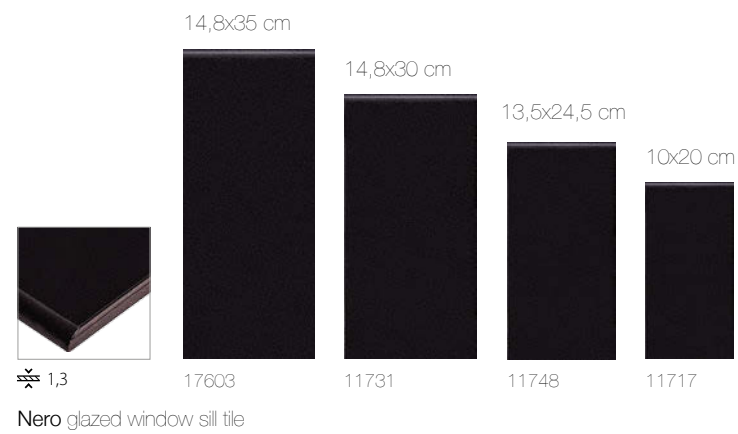

14,8 x 35  
 14,8 x 30  
 13,5 x 24,5  
 10 x 20  
 6,5 x 24,5

# NERO

Nero glazed facade tile  
 19706 6,5x24,5 cm

Scan for more

**Packaging**

Dimensions [cm]	14,8 x 35 x 1,3	14,8 x 30 x 1,3	13,5 x 24,5 x 1,3	10 x 20 x 1,3	6,5 x 24,5 x 0,65
Pieces in the box	11	11	20	25	32
m <sup>2</sup> in the box	0,57	0,49	0,66	0,5	0,5
Box weight [kg]	16,5	15,3	20,7	15,7	7,30

# CHERRY

Cherry glazed facade tile  
 19829 6,5x24,5 cm

Cherry glazed window sill tile

Scan for more

**Packaging**

Dimensions [cm]	14,8 x 35 x 1,3	14,8 x 30 x 1,3	13,5 x 24,5 x 1,3	10 x 20 x 1,3	6,5 x 24,5 x 0,65
Pieces in the box	11	11	20	25	32
m <sup>2</sup> in the box	0,57	0,49	0,66	0,5	0,5
Box weight [kg]	16,5	15,3	20,7	15,7	7,30

# HONEY

Honey glazed facade tile  
 19850 6,5x24,5 cm

Honey glazed window sill tile

Scan for more

**Packaging**

Dimensions [cm]	14,8 x 35 x 1,3	14,8 x 30 x 1,3	13,5 x 24,5 x 1,3	10 x 20 x 1,3	6,5 x 24,5 x 0,65
Pieces in the box	11	11	20	25	32
m <sup>2</sup> in the box	0,57	0,49	0,66	0,5	0,5
Box weight [kg]	16,5	15,3	20,7	15,7	7,30