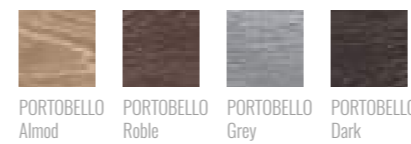

P047 m²

PORTOBELLO Arena
 26,5 x 106 cm Rect.

P045 m²

PORTOBELLO Perla
 26,5 x 106 cm Rect.

P045 m²

PAVIMENTOS SUGERIDOS:

PORTOBELLO Almod
 PORTOBELLO Roble
 PORTOBELLO Grey
 PORTOBELLO Dark

PORTOBELLO GREY