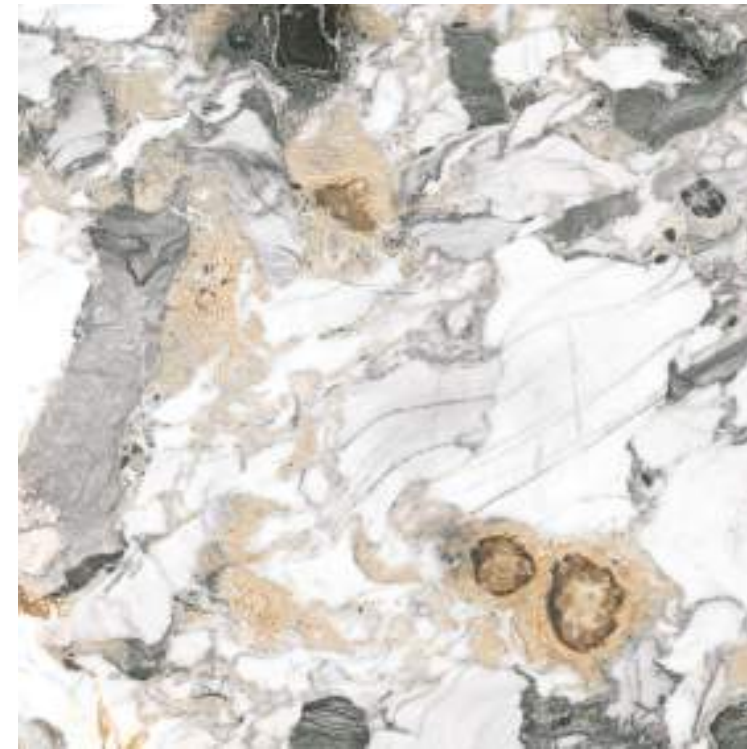

JADE GOLD GLOSS

jade gloss

PORCELÁNICO / PORCELAIN TILES
POLISHED

98,2 x 98,2 cm. Rect.
38,6 x 38,6"

JADE GOLD GLOSS

jade gloss

PORCELÁNICO / PORCELAIN TILES
POLISHED

Más de 14 m² de piezas diferentes.
More than 14 sqm within different pieces.

98,2 x 98,2 cm. Rect
38,6 x 38,6"

JADE Gold Gloss
98,2x98,2 cm Rect.

P092 m²

PELDAÑO TOP JADE GLOSS
31,6 x 98,2 cm P100 pz

RODAPIÉ JADE GLOSS
7,6 x 98,2 cm P022 pz