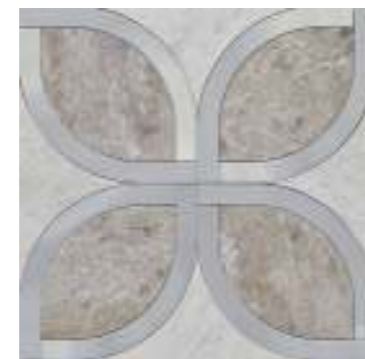

P 080 m²

DAFNE Grey Pulido
 49,1x98,2 cm Rect.

P 080 m²

DAFNE Neutral Pulido
 49,1x98,2 cm Rect.

P 080 m²

DAFNE Beige Pulido
 49,1x98,2 cm Rect.

P 080 m²

Deco DOLMEN Grey Pulido
 49,1x49,1 cm Rect.