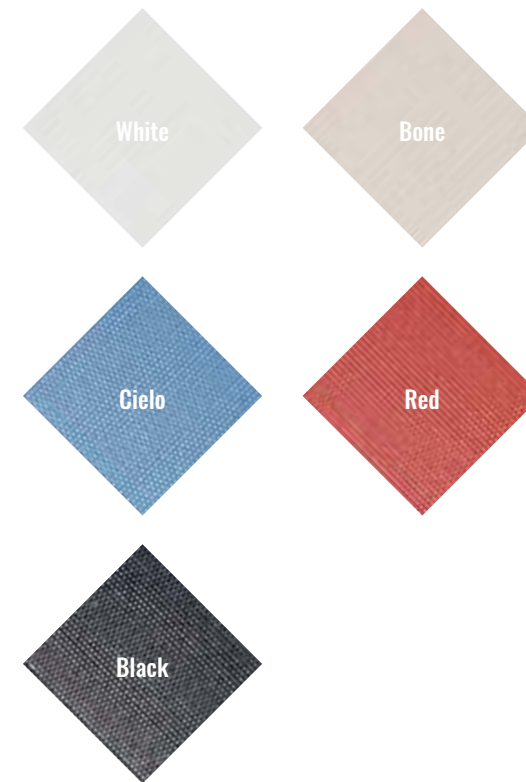

D-COLOR RED D-COLOR WHITE

Porcelánico | Porcelain Tiles
Monocolor | Unicolor | Monocouleur | Einfarbig | Моноколор

D-COLOR

40,2 x 40,2 cm.
18,5 x 15,8"

D-COLOR

D-COLOR BLACK D-COLOR WHITE

D-COLOR WHITE D-COLOR CIELO

D-COLOR White 40,2x40,2 cm	P036 m ²	D-COLOR Bone 40,2x40,2 cm	P036 m ²	D-COLOR Cielo 40,2x40,2 cm	P036 m ²	D-COLOR Red 40,2x40,2 cm	P038 m ²	D-COLOR Black 40,2x40,2 cm	P036 m ²
-------------------------------	---------------------	------------------------------	---------------------	-------------------------------	---------------------	-----------------------------	---------------------	-------------------------------	---------------------

PELDAÑO TOP D-COLOR
 40,2 x 40,2 cm P040 pz

PELDAÑO SIMPLE D-COLOR
 40,2 x 40,2 cm P019 pz

RODAPIÉ BULLNOSE D-COLOR
 7,6 x 40,2 cm P005 pz

ZANQUÍN D-COLOR
 7,6 x 40,2 x 40,2 cm

Disponible en todos los colores. Available in all colours.