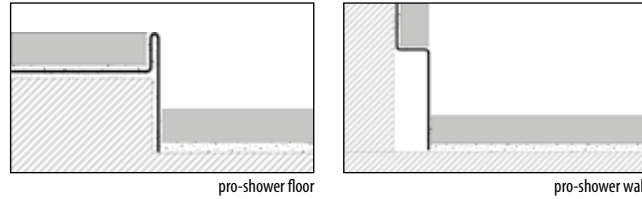

Эти профили изготовлены из нержавеющей стали и представлены в двух разных отделках: глянец и матовая.

pro-shower floor

Нержавеющая сталь хромированная

KEA	SAP		h1 (мм)	h2 (мм)	Цена/шт.
B77199022	100159068	Левая сторона	12.5	24	81.40 цена/шт.
B77199038	100160219	Правая сторона	12.5	24	81.40 цена/шт.
B77199025	100159069	Левая сторона	12.5	32	128.55 цена/шт.
B77199044	100160280	Правая сторона	12.5	32	128.55 цена/шт.