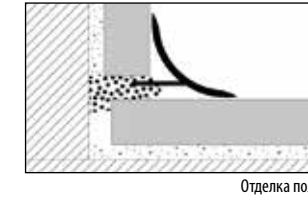

pro-sanit

Профиль для укладки на стыках между стенами и полами или между настенным покрытием и ванными, душевыми поддонами и другими элементами ванной комнаты. Заменяет традиционный изогнутый элемент из керамики

Уменьшает риск просачивания воды и облегчает чистку и сохранение углов между полами и стенами.