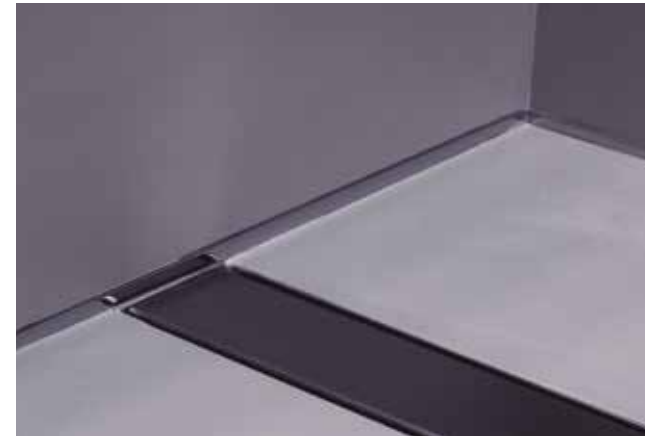

pro-shower

Новая гамма профилей для душевых поддонов. Разработаны для покрытия боков в душевых поддонах; особенно для душей с наклоном в одном направлении. Также, существуют специальные отделки для душевых шторок из стекла.

Эти профили изготовлены из нержавеющей стали и представлены в двух разных отделках: глянец и матовая.

pro-shower floor

Нержавеющая сталь хромированная

KEA	SAP		h1 (мм)	h2 (мм)	Цена/шт.
B77199022	100159068	Левая сторона	12.5	24	81.40 цена/шт.
B77199038	100160219	Правая сторона	12.5	24	81.40 цена/шт.
B77199025	100159069	Левая сторона	12.5	32	128.55 цена/шт.
B77199044	100160280	Правая сторона	12.5	32	128.55 цена/шт.

Длина профиля h2=32 1480 мм

pro-sanit

Профиль для укладки на стыках между стенами и полами или между настенным покрытием и ванными, душевыми поддонами и другими элементами ванной комнаты. Заменяет традиционный изогнутый элемент из керамики