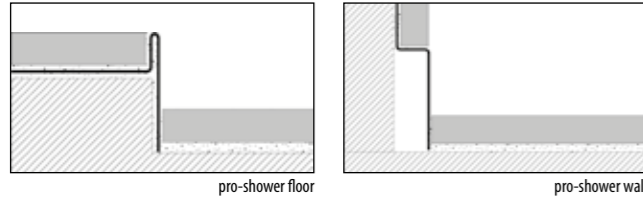

Эти профили изготовлены из нержавеющей стали и представлены в двух разных отделках: глянец и матовая.

pro-shower floor

Нержавеющая сталь хромированная

KEA	SAP		h1 (мм)	h2 (мм)	Цена/шт.
B77199022	100159068	Левая сторона	12.5	24	81.40 цена/шт.
B77199038	100160219	Правая сторона	12.5	24	81.40 цена/шт.
B77199025	100159069	Левая сторона	12.5	32	128.55 цена/шт.
B77199044	100160280	Правая сторона	12.5	32	128.55 цена/шт.