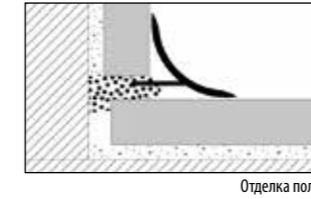

pro-sanit

Профиль для укладки на стыках между стенами и полами или между настенным покрытием и ванными, душевыми поддонами и другими элементами ванной комнаты. Заменяет традиционный изогнутый элемент из керамики

Уменьшает риск просачивания воды и облегчает чистку и сохранение углов между полами и стенами.