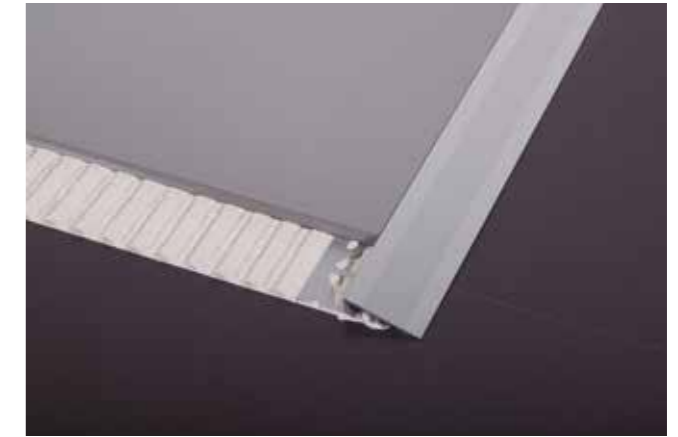

pro-level

Профиль перехода между полами разного уровня. Закрывает сторону, которая без эмали, и защищает ее от ударов.

Технические профили для полов, между которыми есть небольшая разница по высоте. Представлены в круглой отделке и со скосом. Особенно рекомендуется на полах с высокой степенью нагрузок.

Отделка полов

Отделка полов

pro-level C

Алюминий анодированный, серебро

КЕА	SAP	h (мм)	Цена/шт.
B74122002	100005426	11	19.98 цена/шт
B74122003	100005427	12,5	26.73 цена/шт

pro-level R

Алюминий анодированный, серебро