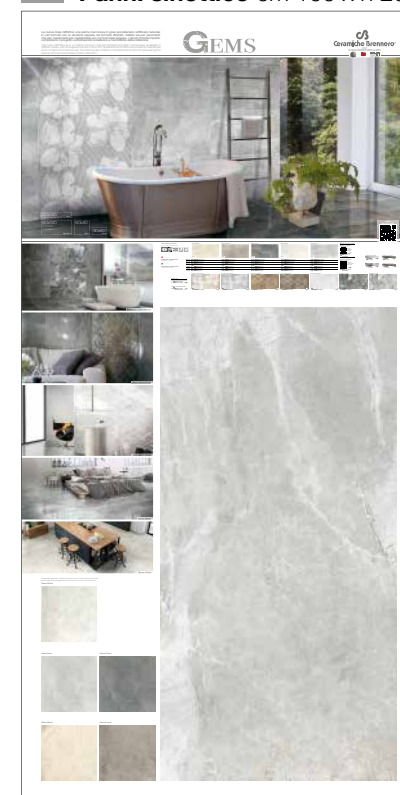

305 **Pann. sinottico** cm 100 x h 200

ZPAGEF - Gems Freddo