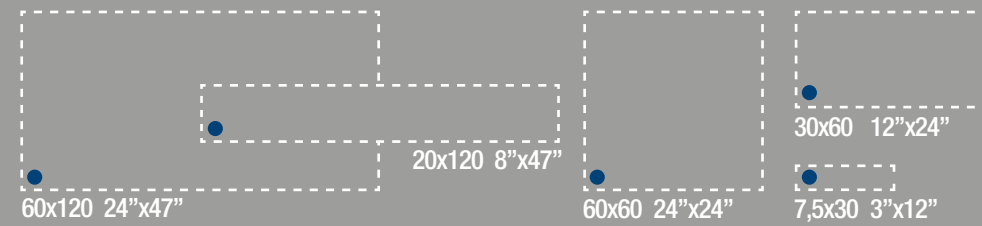

GEMS
NATURAL