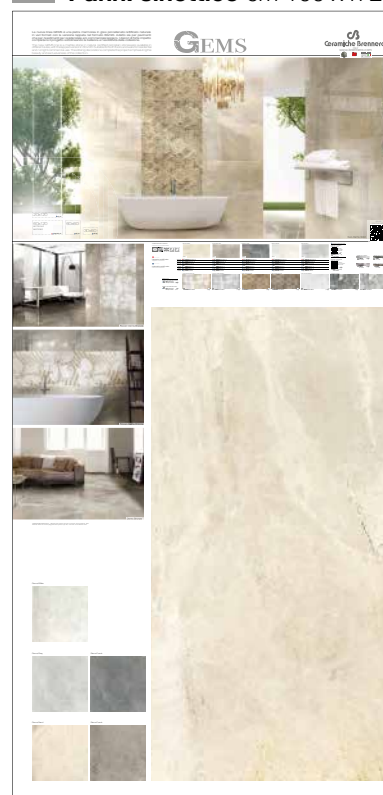

305 **Pann. sinottico** cm 100 x h 200

ZPAGEC - Gems Caldo