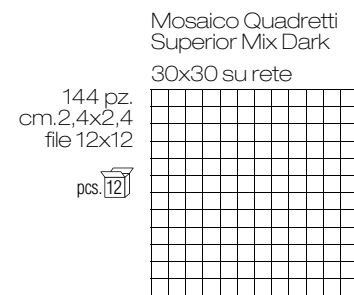

106 SUPEP dec. 25x75 - 2 pezzi

Superior Dark

106 SUPED dec. 25x75 - 2 pezzi

Superior Natural

106 SUPEN dec. 25x75 - 2 pezzi

Superior Moka

106 SUPEM dec. 25x75 - 2 pezzi

Mosaico Quadretti
Precious Mix
30x30 su rete

68 MQPRED
mosaico mix Dark 30x30

Mosaico Quadretti
Superior Mix Dark
30x30 su rete

68 MQSUD
mosaico 30x30

Mosaico Quadretti
Precious Mix
30x30 su rete

68 MQPREV
mosaico mix Visone 30x30

Mosaico Quadretti
Superior Mix Natural
30x30 su rete