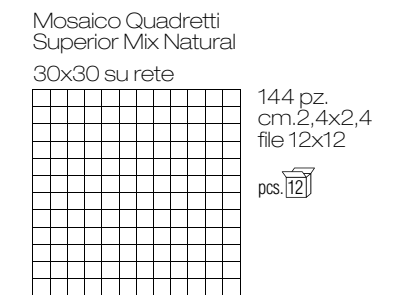

68 MQPRED
mosaico mix Dark 30x30

Mosaico Quadretti
Superior Mix Dark
30x30 su rete

68 MQSUD
mosaico 30x30

Mosaico Quadretti
Precious Mix
30x30 su rete

68 MQPREV
mosaico mix Visone 30x30

Mosaico Quadretti
Superior Mix Natural
30x30 su rete