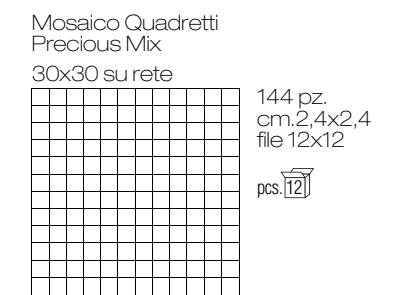

Mosaico Quadretti
Precious Mix
30x30 su rete

68 MQPREV
mosaico mix Visone 30x30