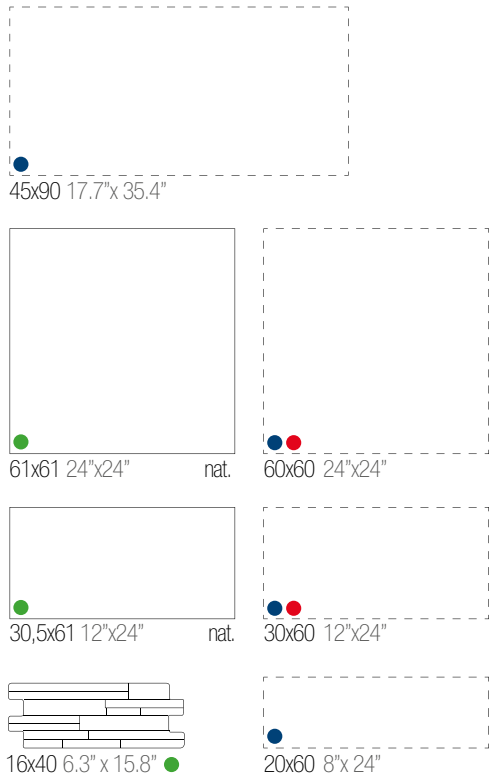

# 5 FORMATI

SIZES  
10mm