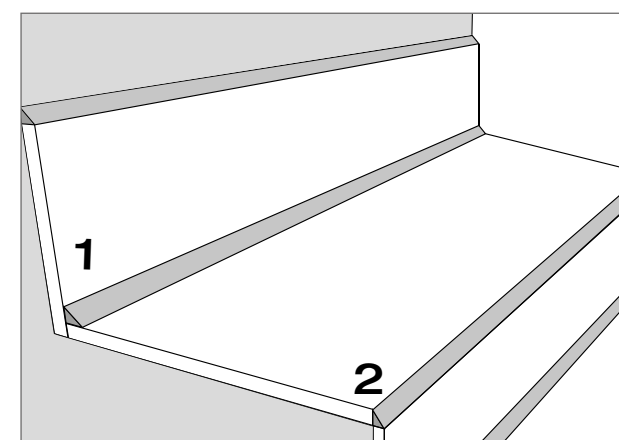

ZPATOF - Touch Freddo

ABSOLUTE PLUS

Pannelli Sinottici - cm 100 x h 200 **305**

ZPAAME - Absolute Meraviglia

ZPAASU - Absolute Suprema

JOLLY LISTELLO COPRISPIGOLO EDGECOVER BORDER

NOTA:

Realizzabili su richiesta per qualsiasi pavimento e rivestimento in gamma. Utilizzabili per chiusura di un'estremità del pavimento e/o rivestimento, chiusura di gradini e rivestimenti mobili, chiusura di un qualsiasi angolo esterno, chiusura di coprimuretti o colonne, come angolo interno per bagni, docce, piscine, scale ecc...