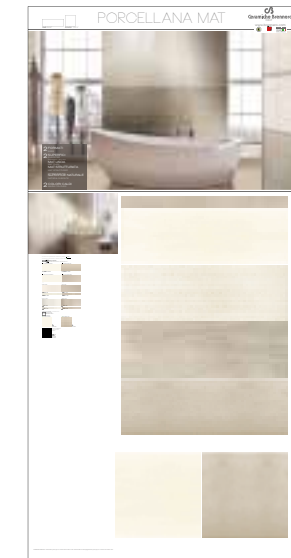

PORCELLANA

Kit Porcellana Mix
cm 60 x p. 80 x h 124
280 **KIPORM**
cartelle cm 62x75

Pannelli Sinottici - cm 100 x h 200 305

ZPAPMC - Porcellana Mat Caldo

ZPAPMF - Porcellana Mat Freddo

ZPAPOC - Porcellana Caldo Lucida