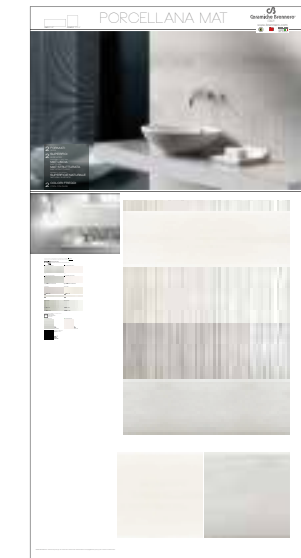

PORCELLANA

Kit Porcellana Mix
cm 60 x p. 80 x h 124
280 **KIPORM**
cartelle cm 62x75

Pannelli Sinottici - cm 100 x h 200 305

ZPAPMC - Porcellana Mat Caldo

ZPAPMF - Porcellana Mat Freddo

ZPAPOC - Porcellana Caldo Lucida