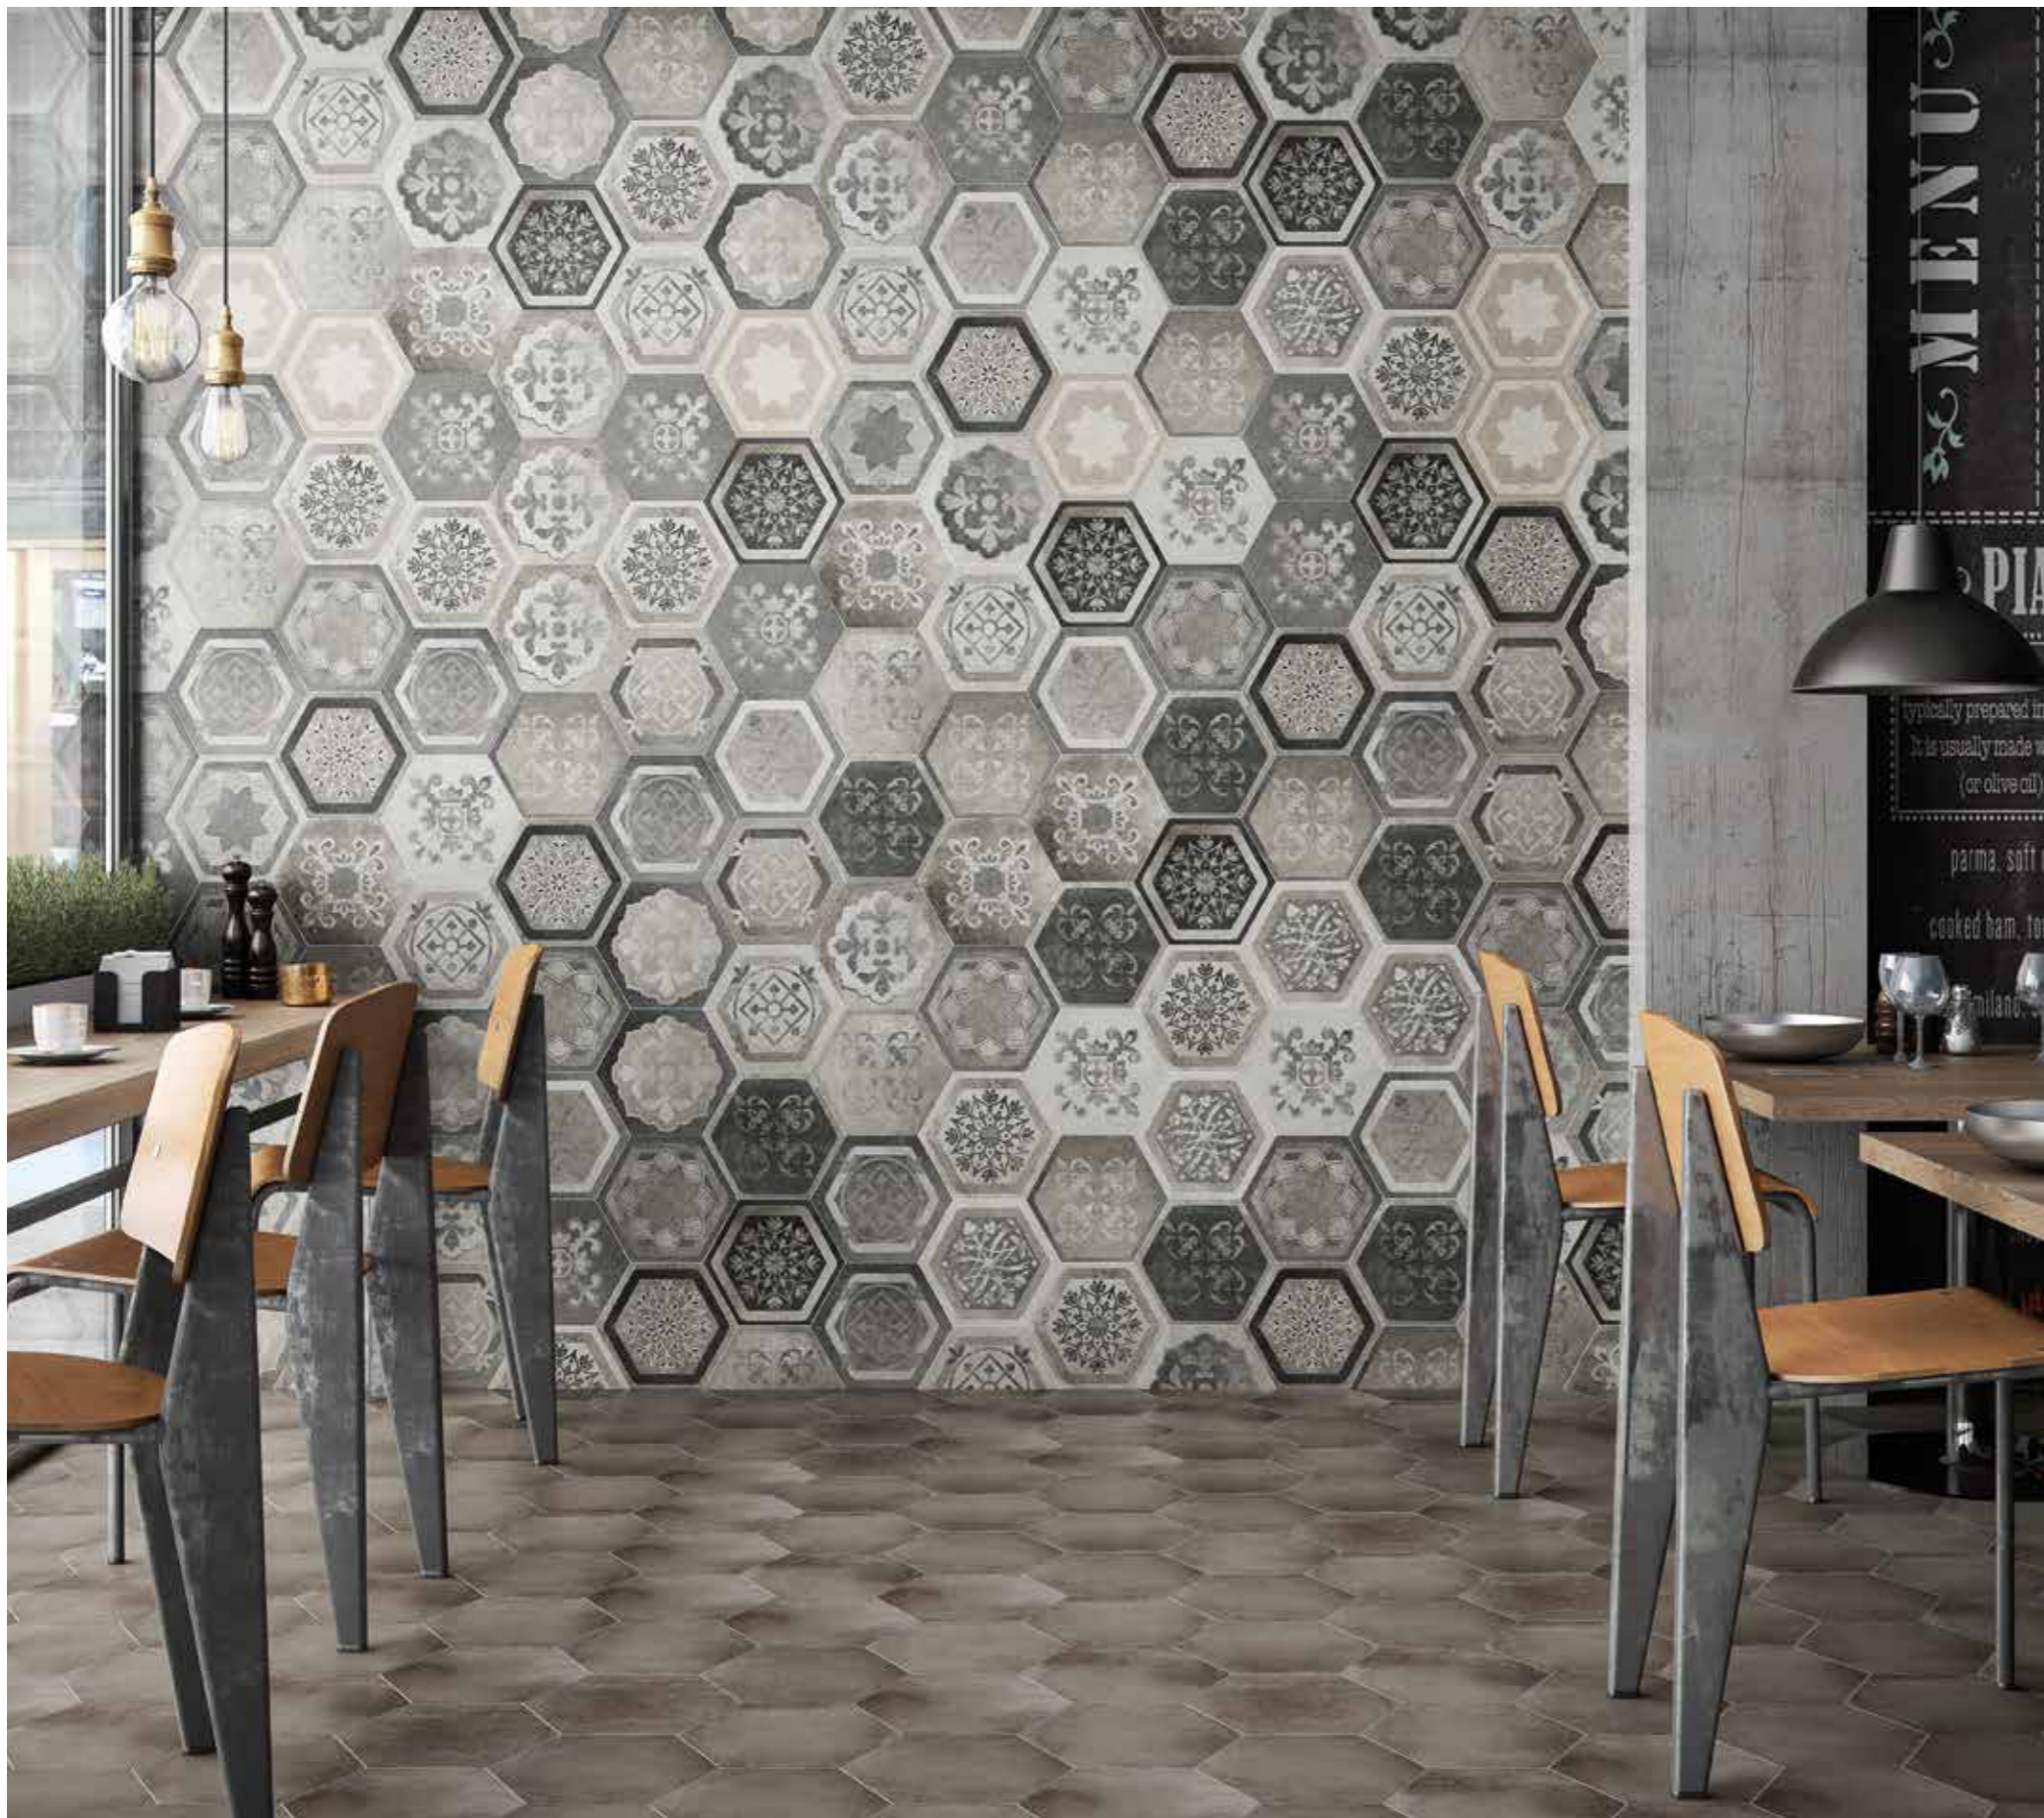

Toscana Backstage 25,8x29 cm. / 10,1x11,3"

Toscana Backstage Decor 25,8x29 cm. / 10,1x11,3"

TOSCANA BACKSTAGE

PORCELAIN TILES

25,8x29 cm. / 10,1"x11,3"