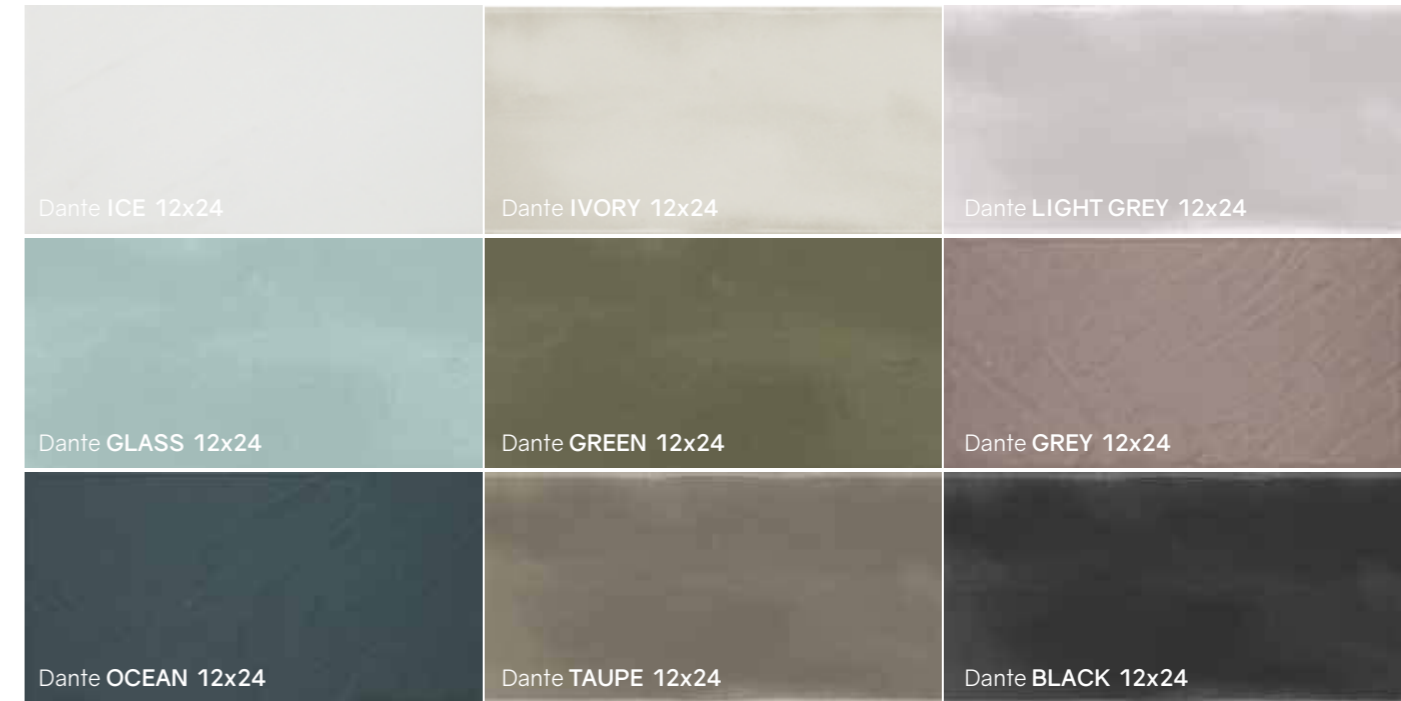

8 RELIEVES DISTINTOS | 8 DIFFERENT STAMPS
empaquetadas de forma aleatoria. | randomly packaged