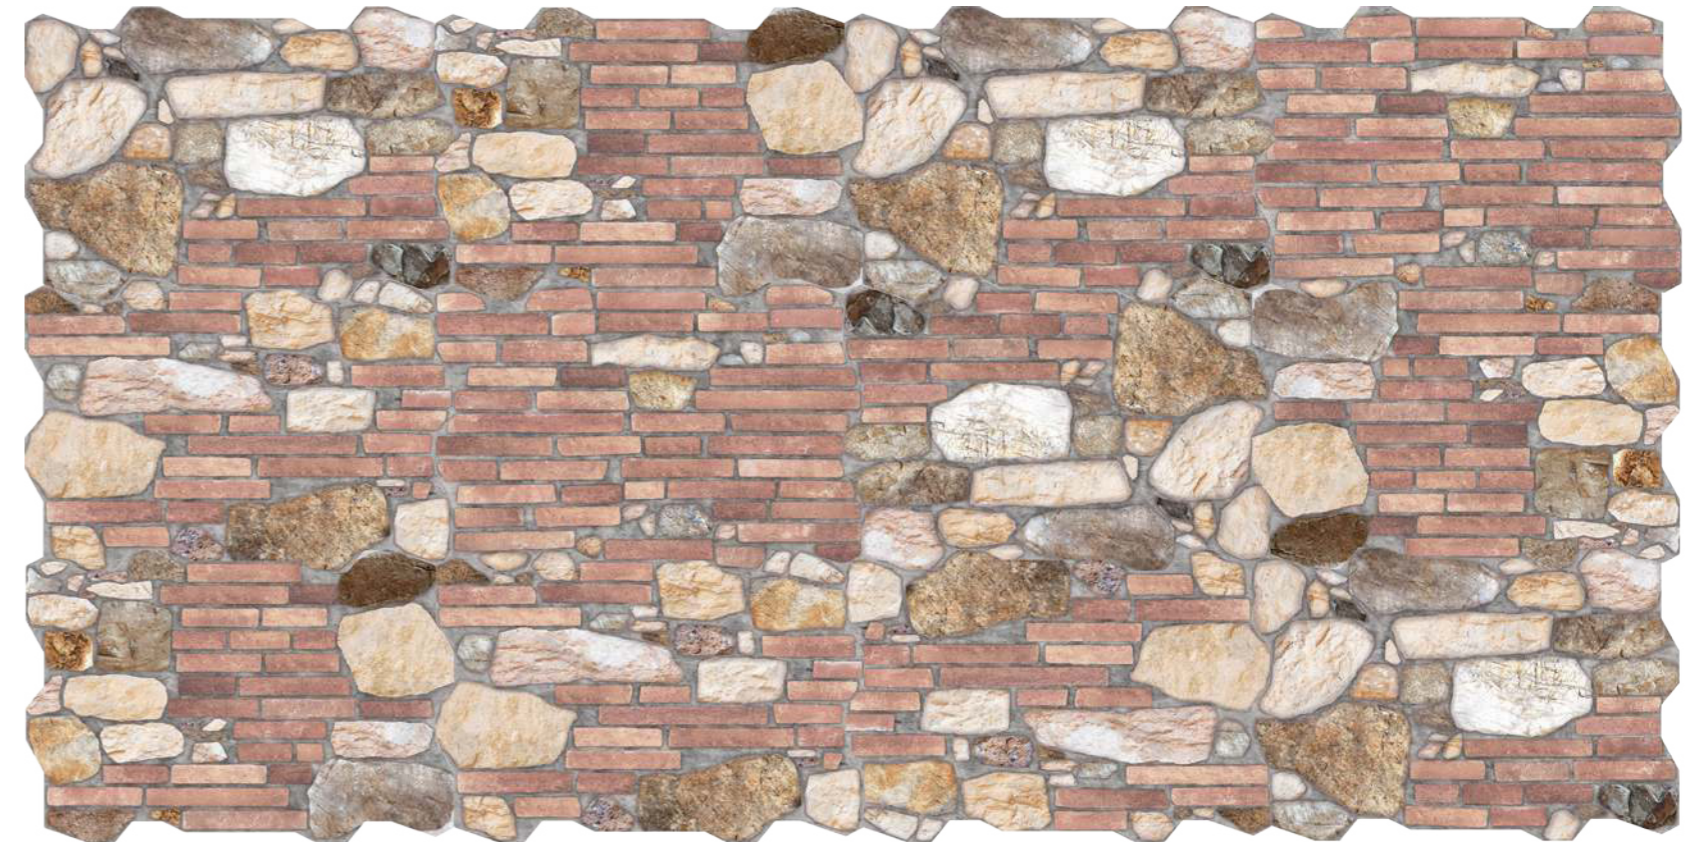

# BALUARTE

40x60 cm. / 15,6"x23,4"

Porcelánico / Porcelain Tiles  
 Gres Porcelánico Rojo / Red Porcelain Tiles  
 Revestimiento / Wall Tiles  
 Mate / Matt

Baluarte 40x60 cm. / 15,6"x23,4" ▲

**4** RELIEVES DISTINTOS  
 Different Reliefs

■ DISTINTAS GRÁFICAS  
 empaquetadas de forma aleatoria.

■ DIFFERENT GRAPHICS  
 packaged randomly.