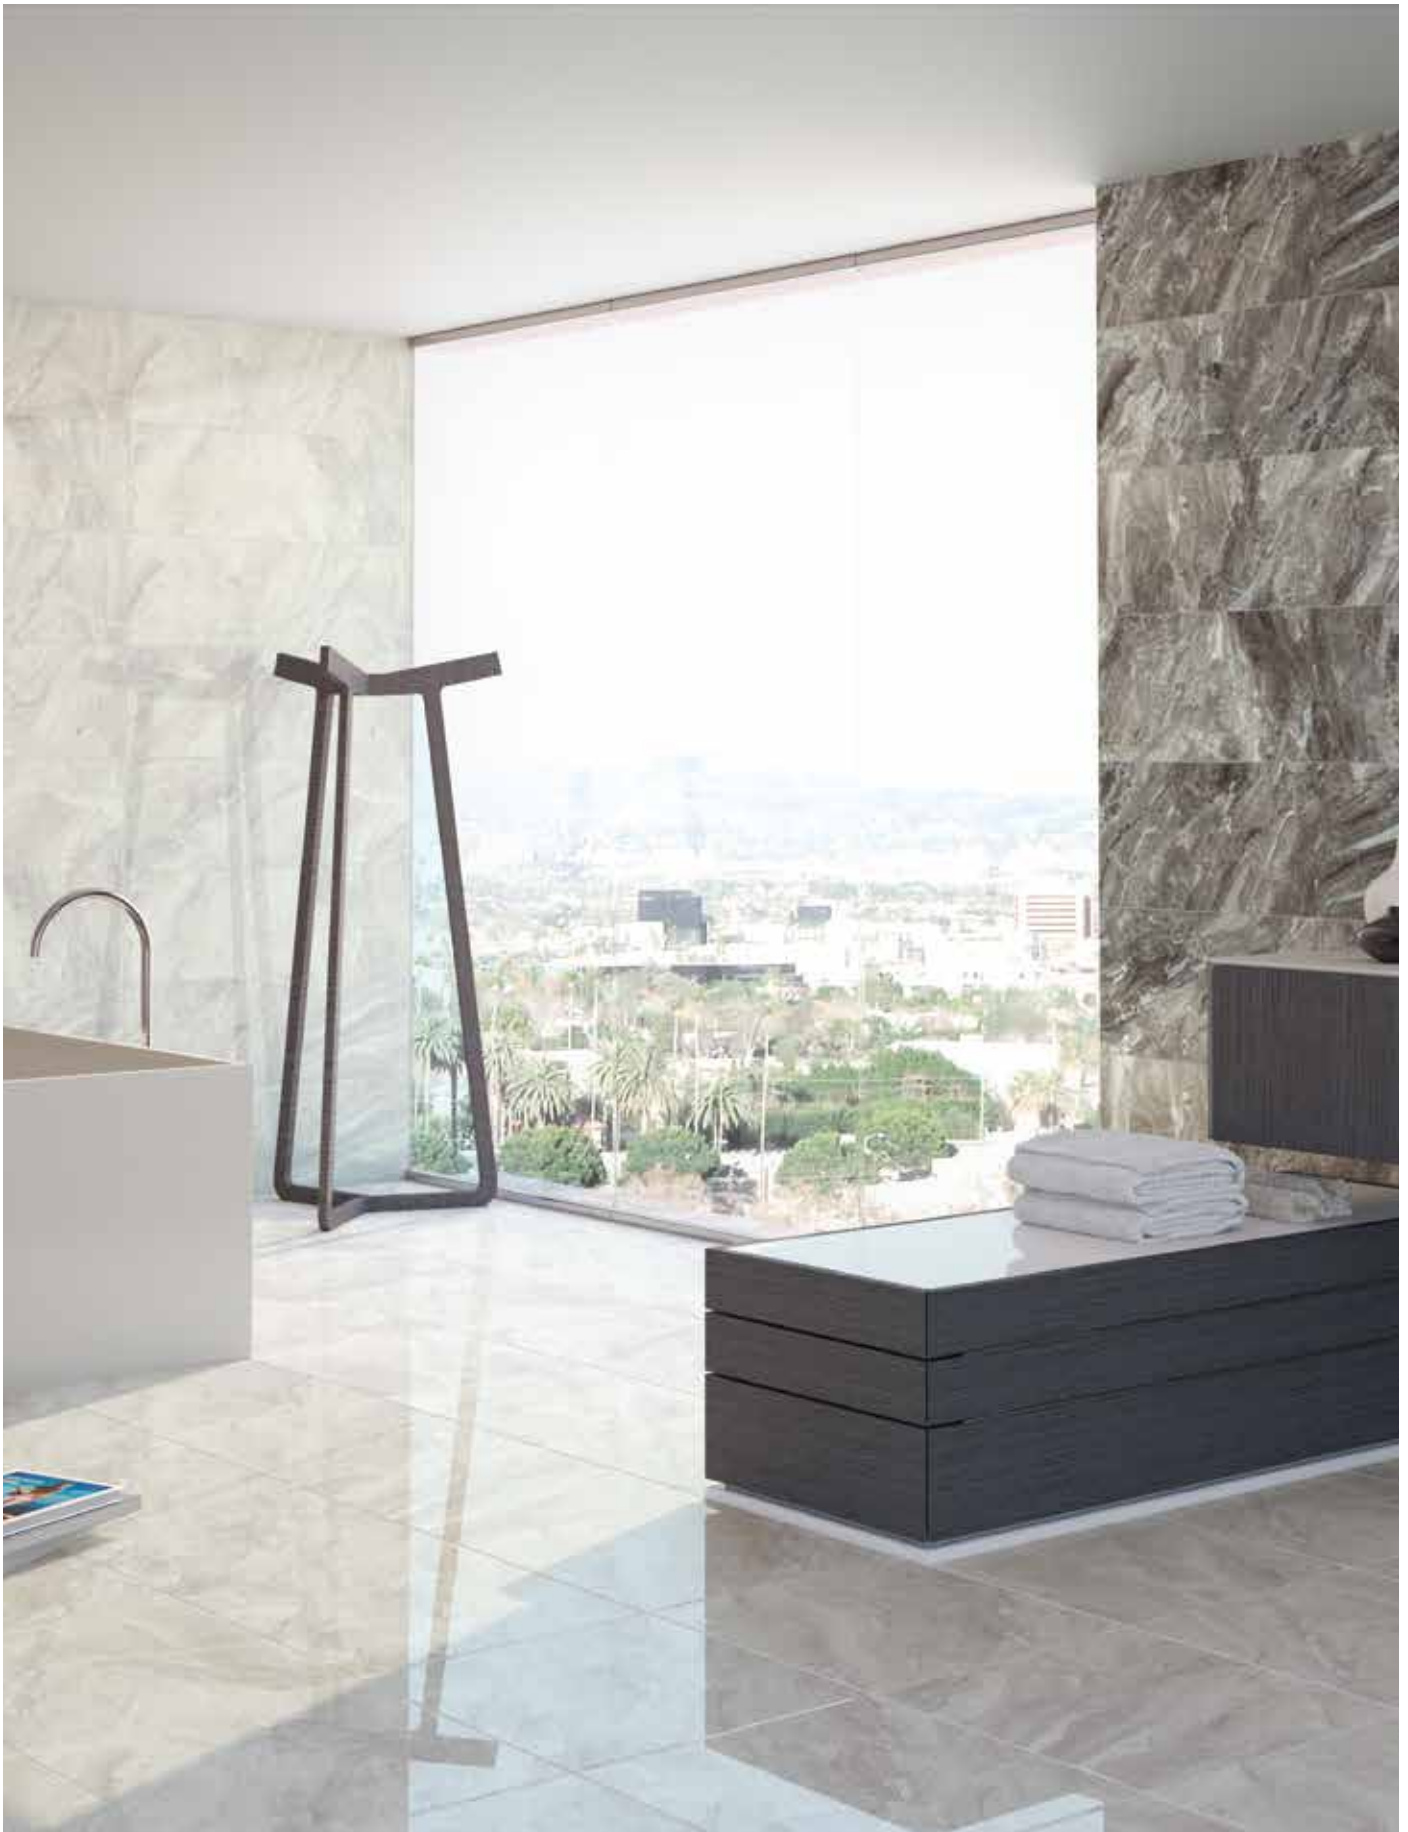

NAIROBI

Pasta Roja
Red Body

Revestimiento
Wall Tiles

Brillo
Shiny

Dest. Medio
Shade variation Medium

No repetitivo
No repetitive

Nairobi Perla y Grey 28 x 85 cm. Pavimento Nairobi Perla 44,7 x 44,7 cm.