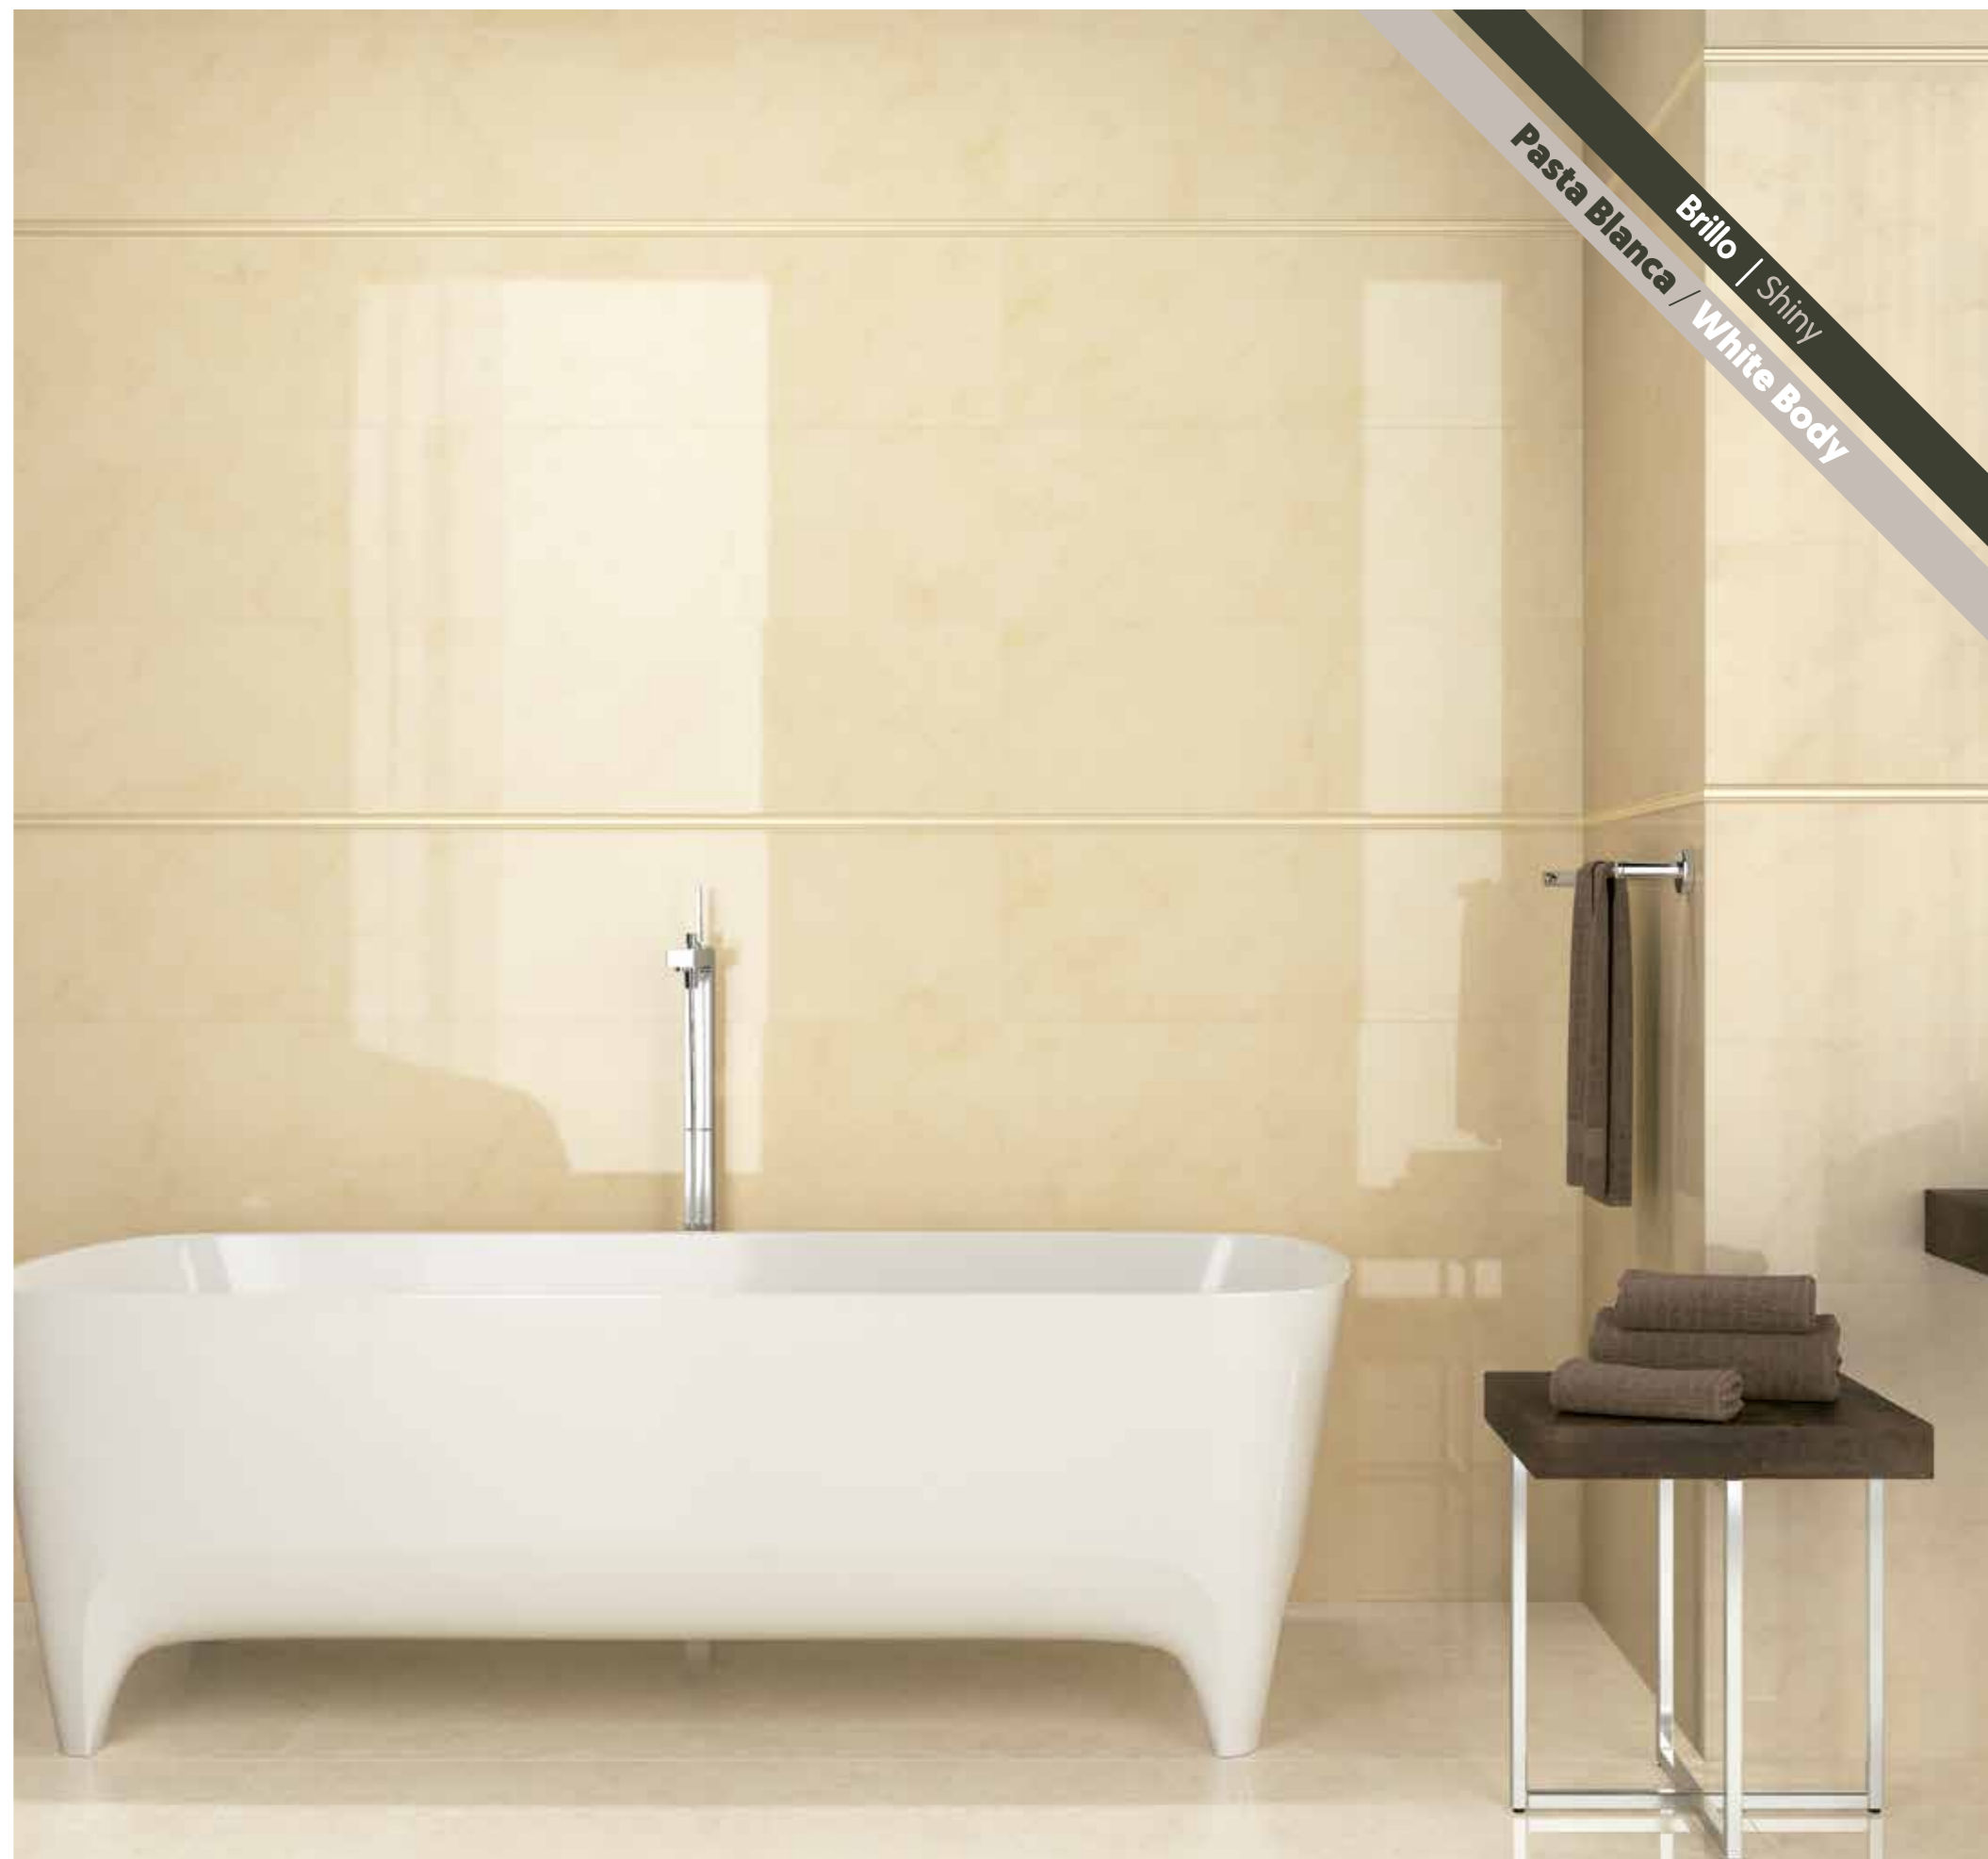

Pasta Blanca / **Brillo** | **Shiny**
White Body / **White Body**

Cers 30 x 90 cm. Moldura Excellence Golden 2,5x 90 cm. Pavimento Argentiere 60 x 60 cm.