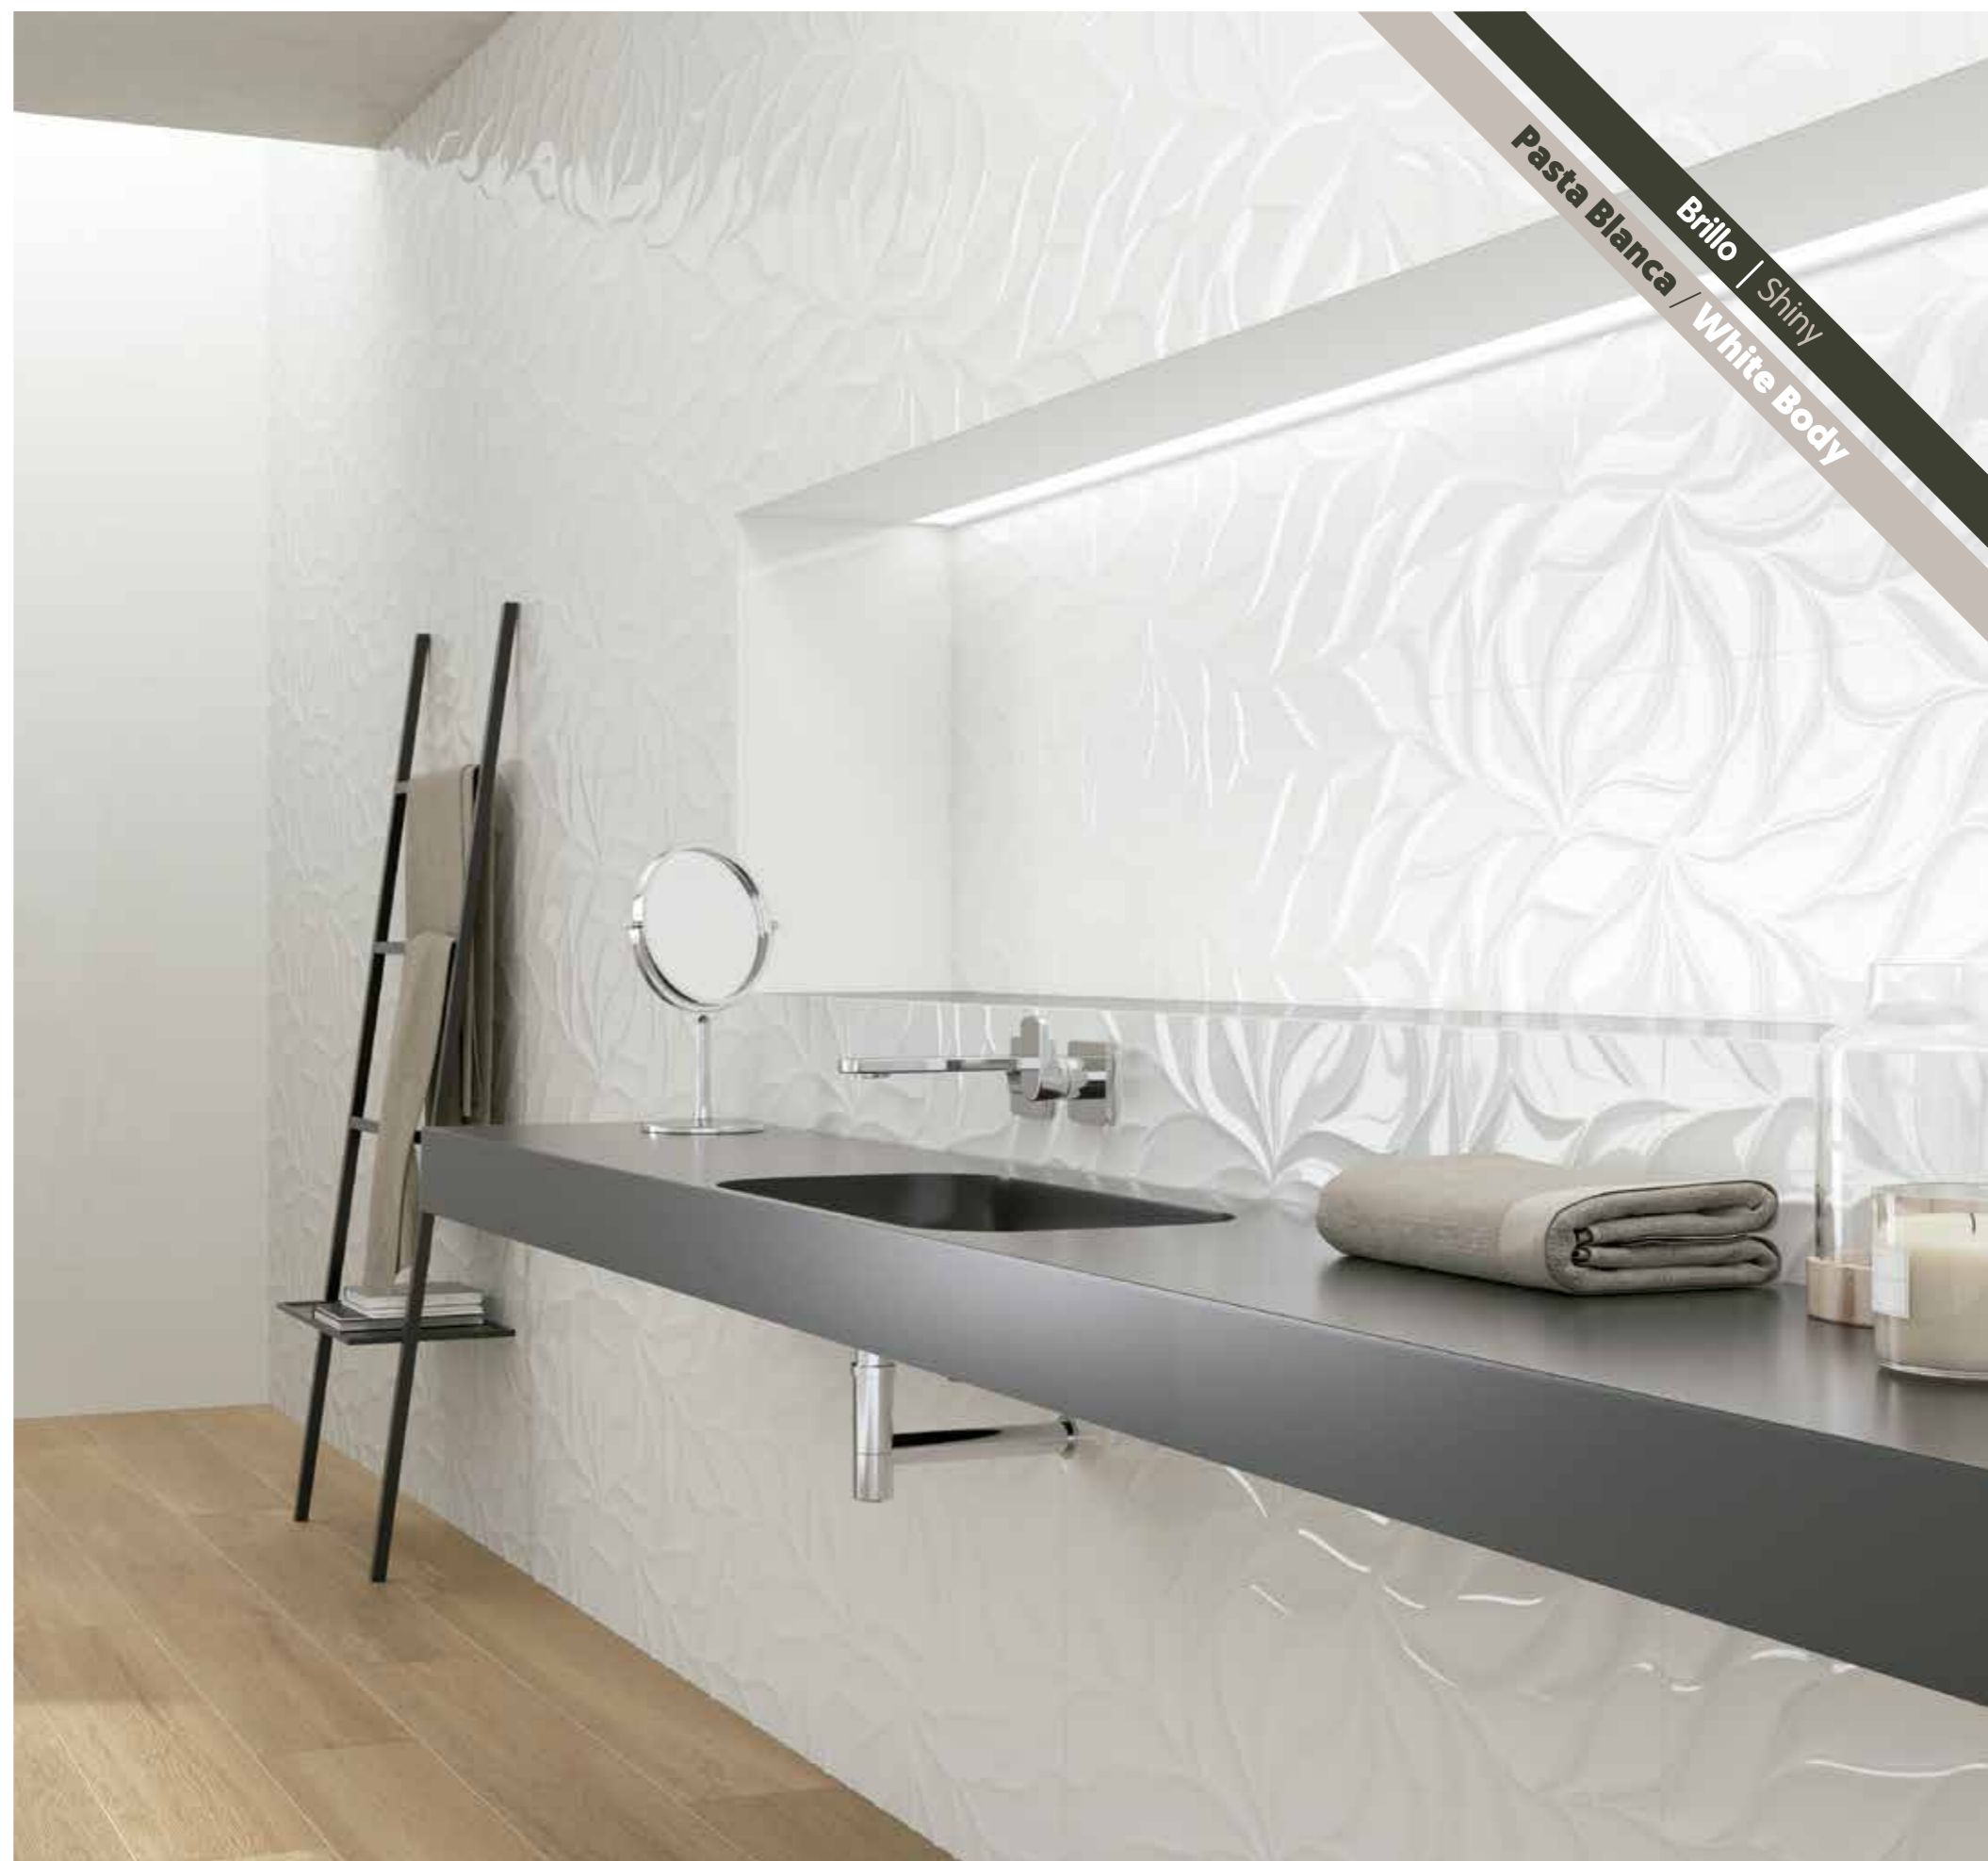

Blanco Brillo 30 x 90 cm. Leaves Blanco Brillo 30 x 90 cm. Pavimento Tevere Cedro 20 x 114 cm.