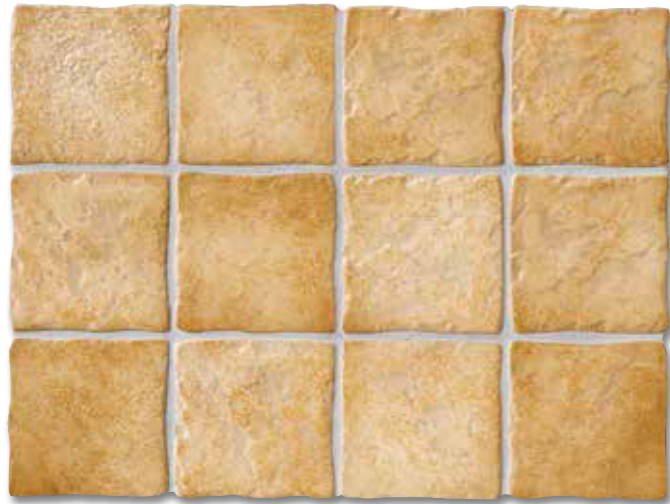

Rivestimenti • Wall tiles
Wandfliesen • Revêtements

10x10 Zanzibar
Gruppo Bllb

1020 Cotto 10x10

1021 Noce 10x10

1018 Beige 10x10

1017 Bianco 10x10

1024 Ocra 10x10

1016 Salvia 10x10

1025 Verde 10x10

1408 Insetto Bosco Zanzibar Cotto 1 10x10

1415 Insetto Bosco Zanzibar Bianco 1 10x10

1418 Insetto Bosco Zanzibar Salvia 1 10x10

1409 Insetto Bosco Zanzibar Cotto 2 10x10

1416 Insetto Bosco Zanzibar Bianco 2 10x10

1419 Insetto Bosco Zanzibar Salvia 2 10x10

Insetto Bosco Zanzibar 1-2 disponibile anche su fondo Beige e Noce
Insert Zanzibar 1-2 available also on Beige and Noce plain tile
Dekore Zanzibar 1-2 auch in Beige und Noce lieferbar
Decor Zanzibar 1-2 disponible aussi sur faïence Beige et Noce

1705 London Zanzibar Bianco 5x10

1706 London Zanzibar Cotto 5x10

1704 London Zanzibar Beige 5x10

1707 London Zanzibar Noce 5x10

	Formato cm Size cm Format cm	Spessore mm Thickness mm Stärke mm Épaisseur mm	Pezzi/scatola Pieces/box Stück/Karton Pièces/boîte	Mq/scatola Sq.Mt./box Qm/Karton M ² /boîte	Kg/scatola Kgs/box Kg/Karton Kg/boîte	Scatole/pallet Boxes/pallet Kartons/Palette Boîtes/palette	Mq/pallet Sq.Mt./pallet Qm/Palette M ² /palette	Kg/pallet Kgs/pallet Kg/Palette Kg/palette
Fondo Sfuso	10x10	7	100	1,00	13,19	84	84,00	1127,96
Fondo Punto Colla	10x10	7	96	1,03	12,56	42	43,26	547,52
Insetto	10x10	-	4	-	0,52	-	-	-
London	5x10	-	10	-	0,50	-	-	-
Angolo London	3x5	-	4	-	0,004	-	-	-