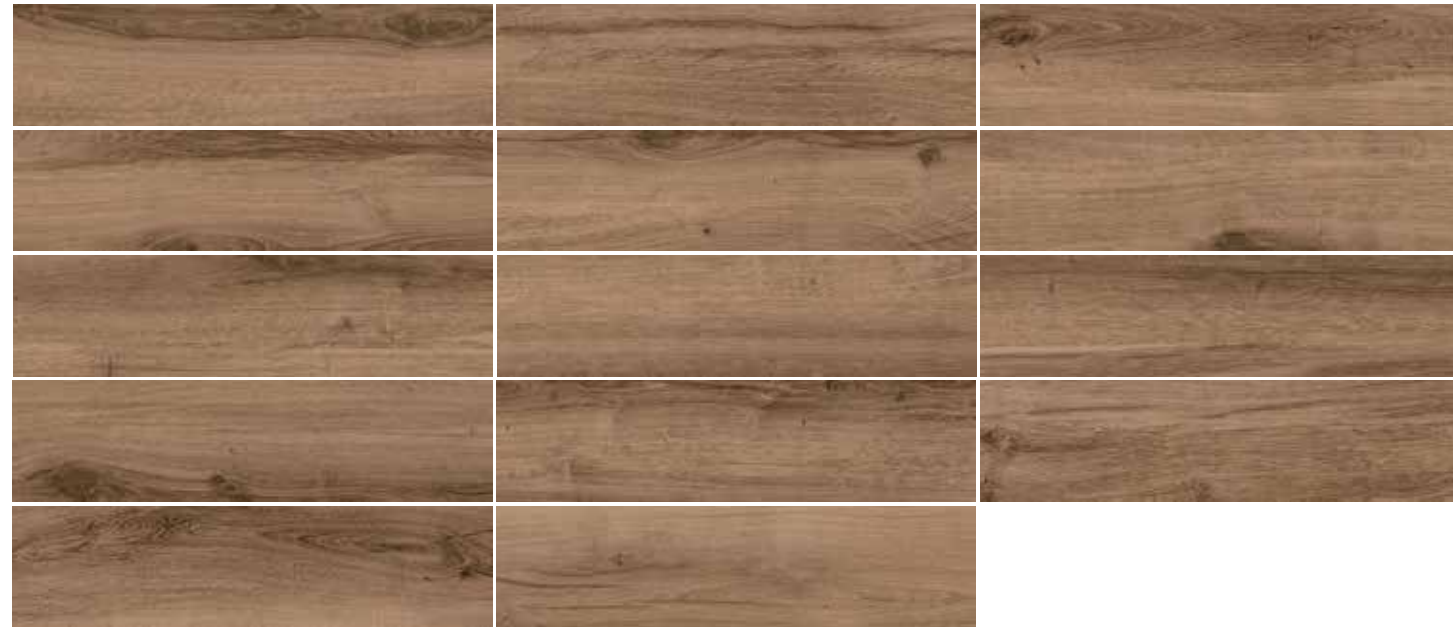

14233 / WALNUT 30X120

	Formato cm Size cm	Spessore mm Thickness mm	Pezzi/scatola Pieces/box	Mq/scatola SqMt/box	Kg/scatola Kgs/box	Scatole/pallet Boxes/pallet	Mq/pallet SqMt/pallet	Kg/pallet Kgs/pallet
Fondo	20x120	10	4	0,96	22,03	54	51,84	1209,73
Fondo	30x120	10	3	1,08	24,79	48	51,84	1209,73
Battiscopa	6,5x120	-	6	-	10,44	-	-	-
Megastep lineare	30x120x3x3	-	1	-	8,72	-	-	-
Megastep angolare	30x120x3x3	-	1	-	9,00	-	-	-

sviluppo grafico 20x120: 21 facce diverse
graphic design 20x120: 21 different patterns

sviluppo grafico 30x120: 14 facce diverse
graphic design 30x120: 14 different patterns