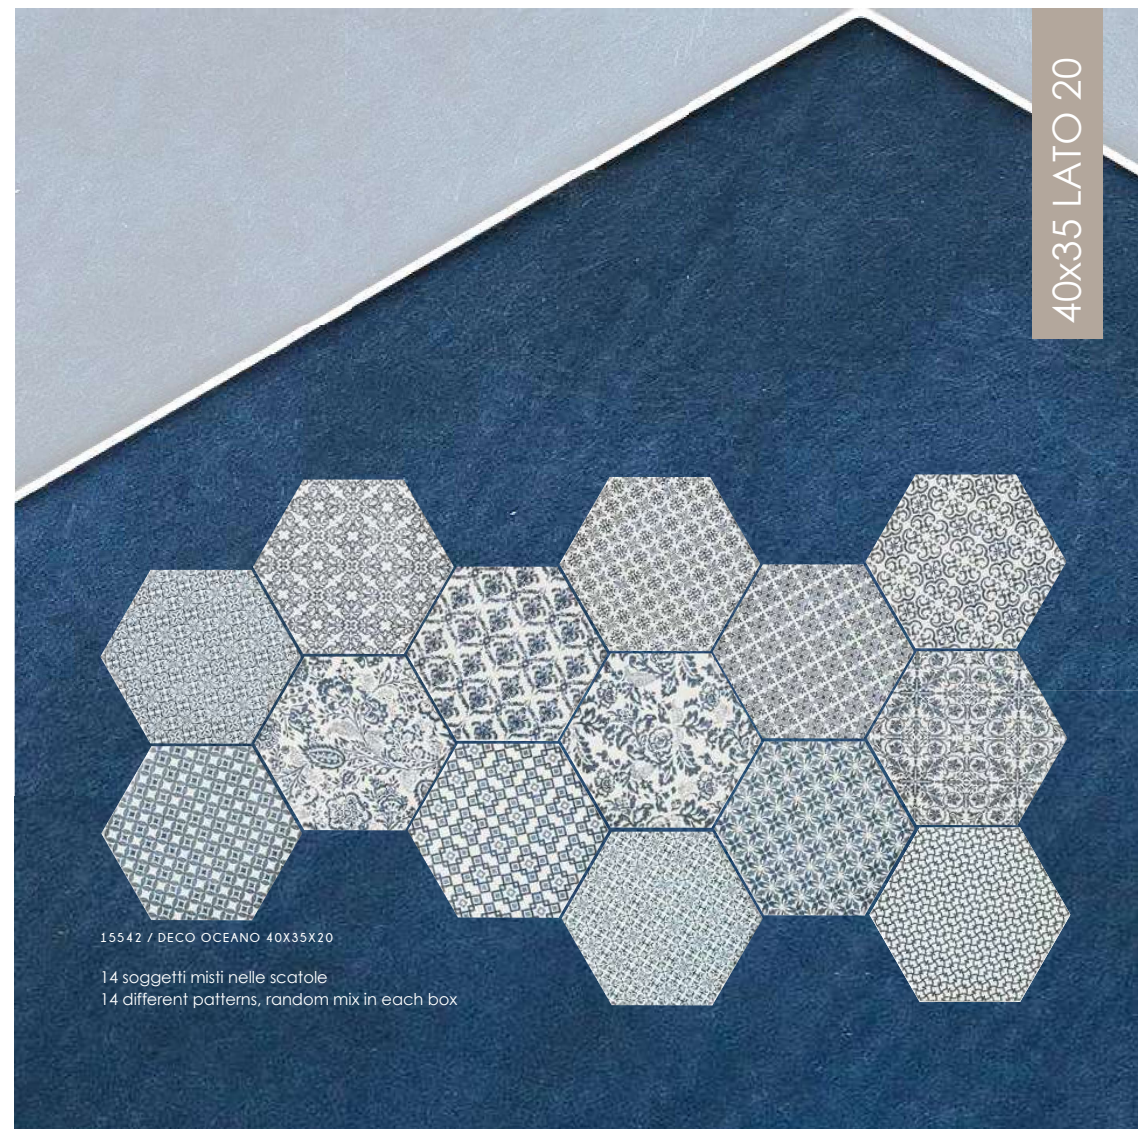

15542 / DECO OCEANO 40X35X20

40x35 LATO 20