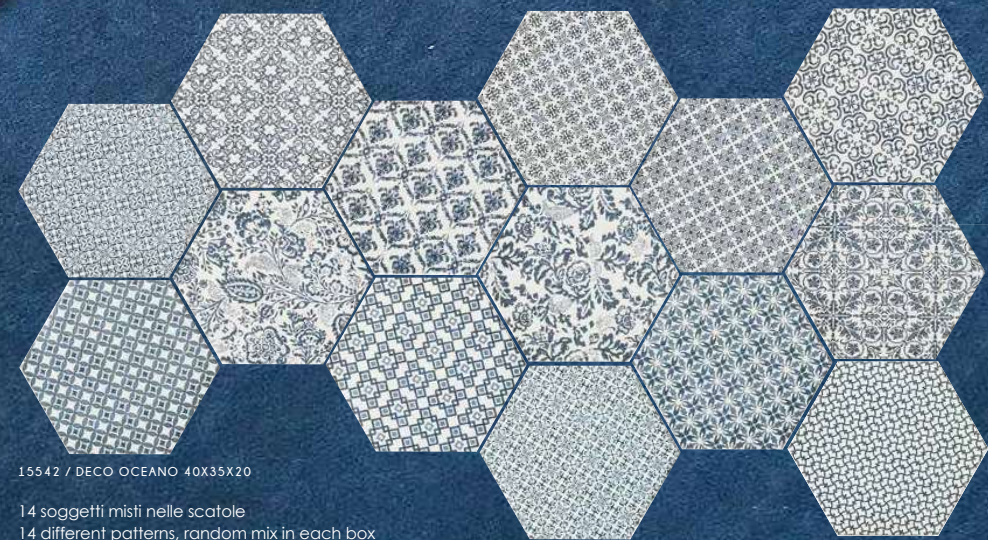

15542 / DECO OCEANO 40X35X20

14 soggetti misti nelle scatole
14 different patterns, random mix in each box