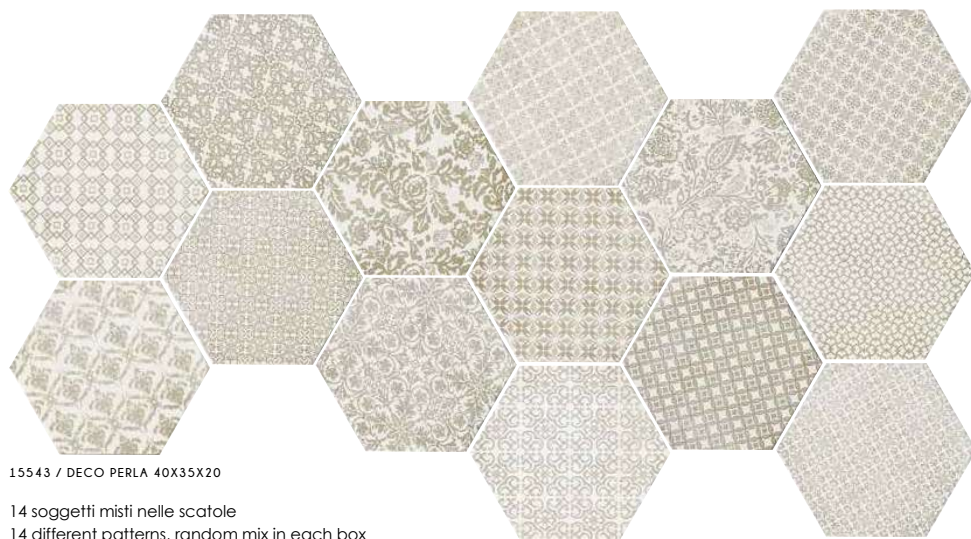

40x35 LATO 20

15539 / OCEANO 40X35X20

fondi leggermente stonizzati
plain tiles with light shade variation

15540 / PERLA 40X35X20

15541 / SALE 40X35X20

15543 / DECO PERLA 40X35X20

14 soggetti misti nelle scatole
14 different patterns, random mix in each box