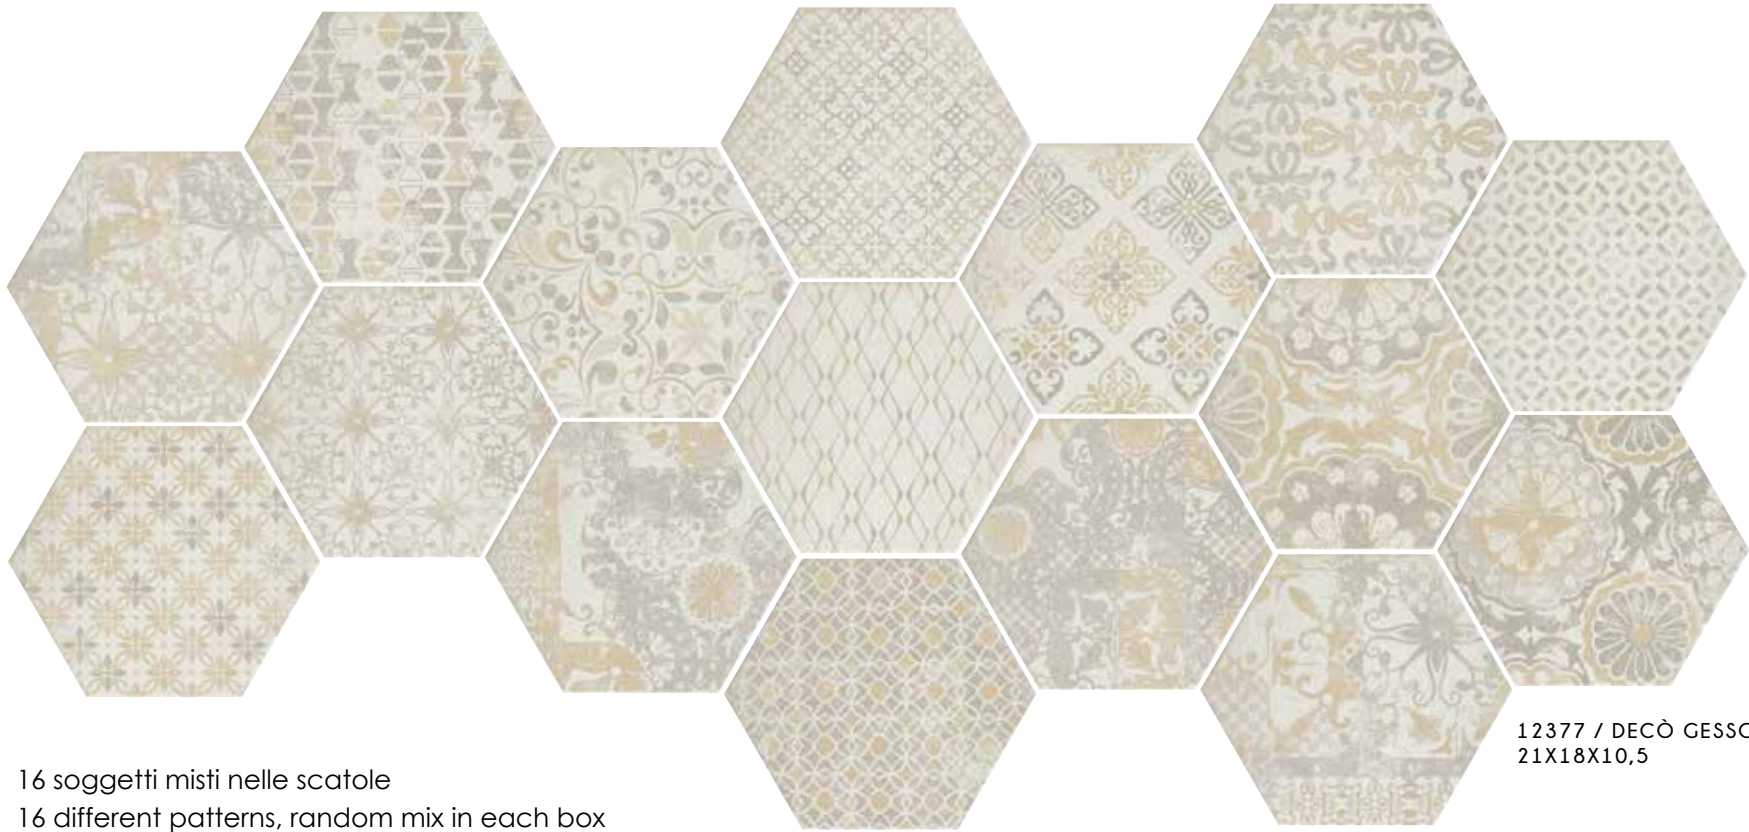

POSA / LAYING:

FOTO / PICTURE:

Hopi gesso 21x18 lato 10,5
Hopi decò gesso 21x18 lato 10,5

HOPI
21x18 LATO 10,5

POSA / LAYING:

FOTO / PICTURE:

Hopi cenere 21x18 lato 10,5
Hopi lavagna 21x18 lato 10,5
Hopi gesso 21x18 lato 10,5

HOPÍ

pavimento - rivestimento / floor and wall tiles
gres porcellanato / porcelain stoneware Bla GL

21x18 LATO 10,5

12339 / LAVAGNA
21X18X10,5

12338 / CENERE
21X18X10,5

12334 / GESSO
21X18X10,5

12335 / CANAPA
21X18X10,5

12336 / CACAO
21X18X10,5

16 soggetti misti nelle scatole
16 different patterns, random mix in each box

12377 / DECÒ GESSO
21X18X10,5

21x18 LATO 10,5

	Formato cm Size cm	Spessore mm Thickness mm	Pezzi/scatola Pieces/box	Mq/scatola SqMt/box	Kg/scatola Kgs/box	Scatole/pallet Boxes/pallet	Mq/pallet SqMt/pallet	Kg/pallet Kgs/pallet
Fondo	21x18x10,5	9,5	16	0,459	9,92	100	45,90	1011,99
Decoro	21x18x10,5	9,5	16	0,459	9,92	100	45,90	1011,99